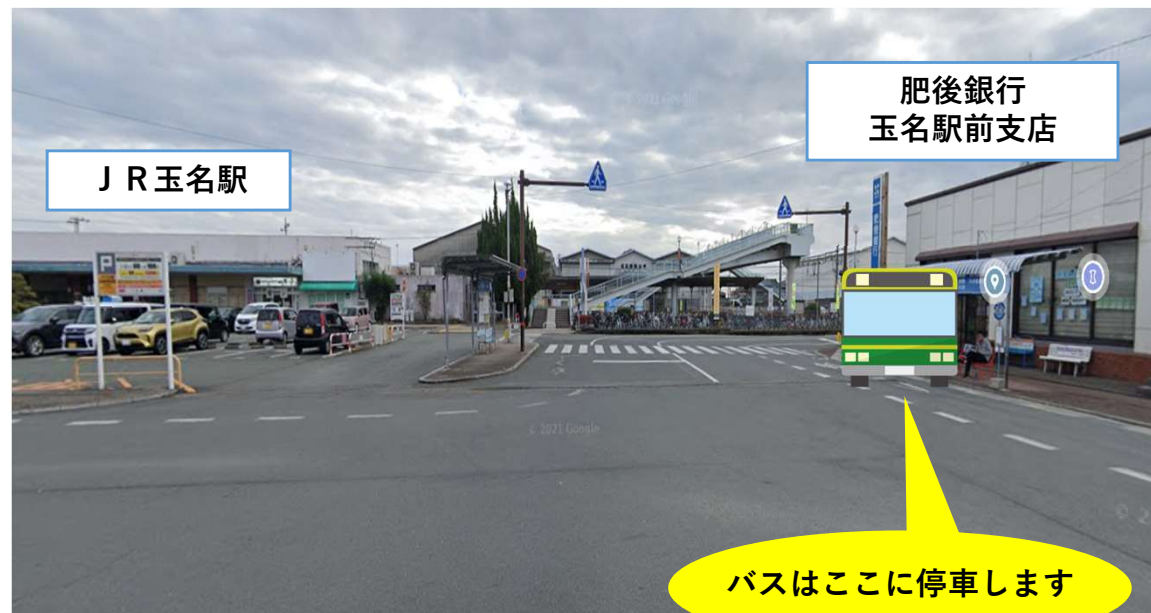

J R 玉名駅（肥後銀行 玉名駅前支店前）

Cコース

【集合場所】

J R 玉名駅を出て左側（駐輪場側）に進むと右前に肥後銀行があります。肥後銀行前のバス停付近に集合してください。

肥後銀行
玉名駅前支店

<https://goo.gl/maps/vsjYdKDuf3tSRoqS9>