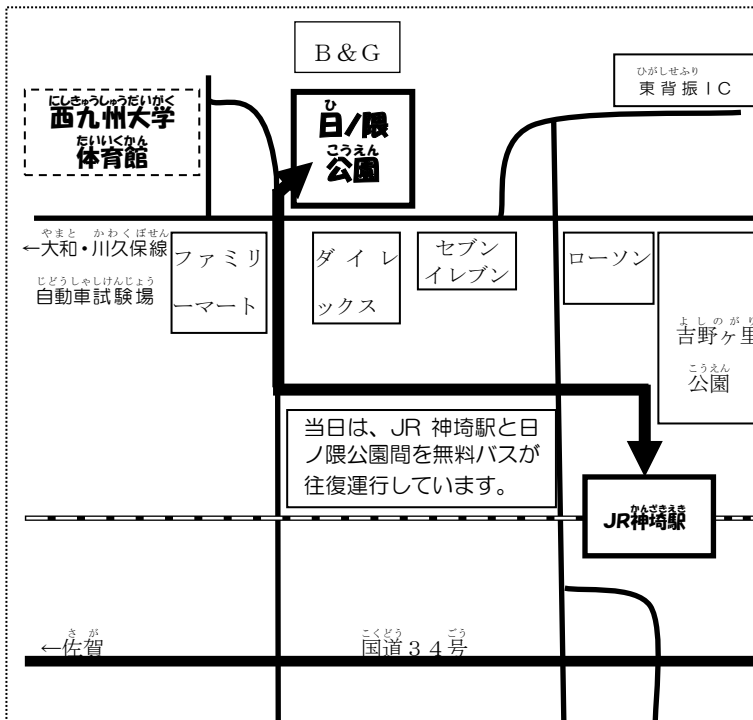

ぜんこくいつせい ひ さんかじぎょう
 全国一斉「あそびの日」キャンペーン参加事業

あそびフェスタ2016

だれでも気軽に参加できるスポーツを用意しています。お父さん、お母さん、おじいちゃん、おばあちゃん、家族のみなさん、近所のお友だち、地域のみんなど楽しく遊ぼう！！みんなどんどん参加してねー！！

ちゅうせんかい すてき
 抽選会で素敵なプレゼントをゲットしよう！！

開催日: **5月28日(土)**

開催時間: **9:00~12:50**(受付11:40まで)

参加費: **100円**(保険料として)

開催地: **神崎市日ノ隈公園グラウンド**

※雨天時は **西九州大学体育館** で行います。

- 主催 西九州大学グループ
地域連携センター
- 主管 西九州大学 ESRD サークル
- 共催 神崎市レクリエーション協会
株式会社 サガン・ドリームス(予定)
西九州大学 食育サポートセンター
NPO法人ドリームロード
- 協賛 大塚製薬株式会社
- 提唱 財団法人日本レクリエーション協会
- 後援 佐賀県レクリエーション協会
文部科学省、厚生労働省、総務省、
全市長会、全国町村会、
財団法人日本宝くじ協会
社会福祉法人全国社会福祉協議会
社団法人中央青少年団体連絡協議会