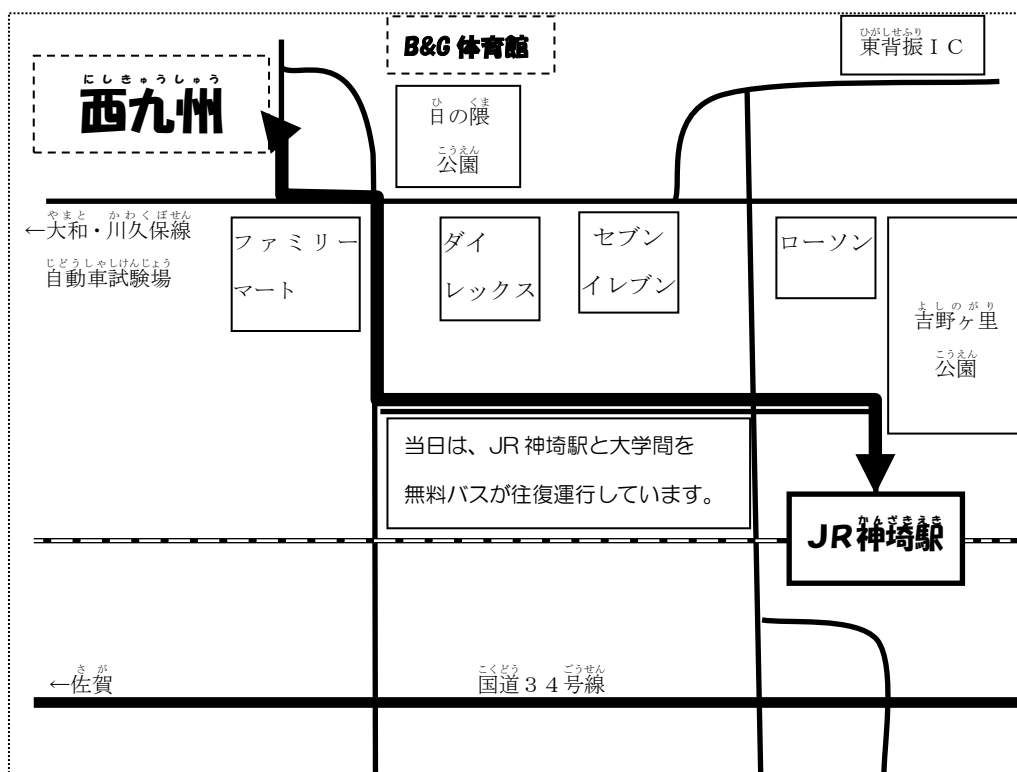

神埼駅発	大学発
8:20	12:10
8:45	13:00
9:45	14:30
10:20	15:35
11:40	16:25
12:25	16:55
13:25	17:25
14:40	18:00
15:10	18:25
15:55	19:35
	20:45

※体育館シューズをもってきてください!
 ※雨天時は隣接のB&G体育館にて開催します!

主催:西九州大学 ESRD サークル
 共催:NPO法人 ドリーム・ロード
 神崎市レクリエーション協会

(0952) - 37 - 9281

 じ ぜん もう こ いただ かね どうじつかいじょう わた **事前に申し込み頂いた方には、当日会場にてプレゼントをお渡しします。** 

※この名簿は、第12回ESRD大会の運営を円滑にするものであり、それ以外に使用しません。

体験プログラム(車椅子バスケット、車椅子テニス)参加希望の方は、希望する種目に○をつけてください。

代表者の名前		学校や団体名(あれば)		代表者の連絡先・住所	
				〒	
				TEL () -	
1	ふりがな	体験希望種目	2	ふりがな	体験希望種目
	名前: (歳)	バスケット/テニス		名前: (歳)	バスケット/テニス
3	ふりがな	体験希望種目	4	ふりがな	体験希望種目
	名前: (歳)	バスケット/テニス		名前: (歳)	バスケット/テニス
5	ふりがな	体験希望種目	6	ふりがな	体験希望種目
	名前: (歳)	バスケット/テニス		名前: (歳)	バスケット/テニス
備考	※何か配慮する点があれば記入ください。				

みんなで楽しくニュースポーツラリーや車椅子バスケットボール、車椅子テニスを楽しもう♪

※雨天の場合、車椅子テニスは中止します。

ESRDサークル一同

事前申込み締め切り日は
10月18日(金)
までです!!!!

※当日参加もOKです♪

<問い合わせ先>

◎西九州大学

〒842-8585