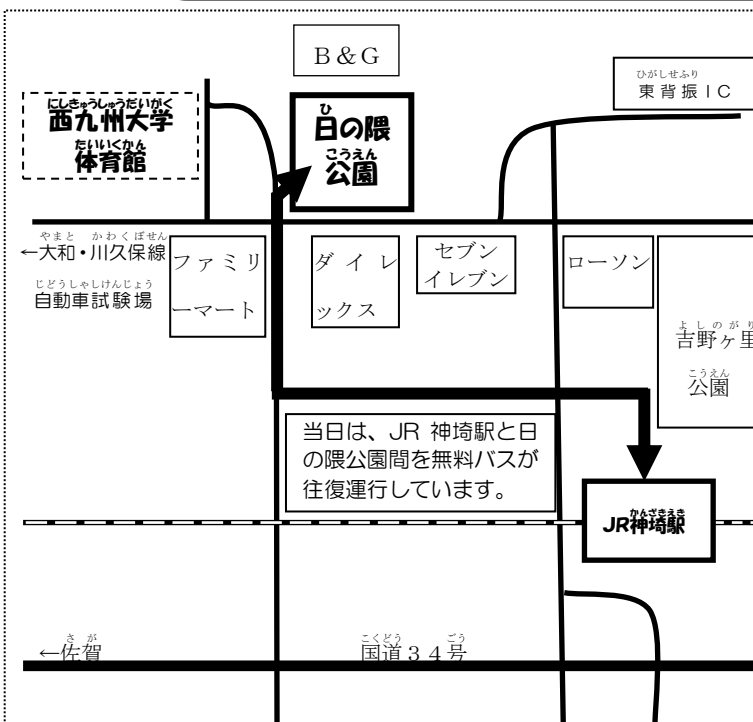

ぜんこくいつせい ひ さんかじぎょう
 全国一斉「あそびの日」キャンペーン参加事業

あそびフェスタ2019

だれでも気軽に参加できるスポーツを用意しています。お父さん、お母さん、おじいちゃん、おばあちゃん、家族のみなさん、近所のお友だち、地域のみみんなと楽しく遊ぼう！！みんなどんどん参加してねー！！

ちゅうせんかい すてき
 抽選会で素敵なプレゼントをゲットしよう！！

開催日: **6月2日(日)**

開催時間: **9:00~13:00**(受付11:40まで)

参加費: **100円**(保険料として)

開催地: **神崎市日の隈公園グラウンド**

※雨天時は **西九州大学体育館** で行います。

※神崎市以外の方は親子で参加をお願いします。

- 主催 西九州大学 スポーツ健康福祉学科
 主管 西九州大学 ESRDサークル
 共催 神崎市レクリエーション協会
 株式会社 サガン・ドリームス(予定)
 NPO法人ドリームロード
 協賛 大塚製薬株式会社
 提唱 財団法人日本レクリエーション協会
 後援 佐賀県レクリエーション協会
 文部科学省、厚生労働省、総務省、
 全市長会、全国町村会、
 財団法人日本宝くじ協会
 社会福祉法人全国社会福祉協議会
 社団法人中央青少年団体連絡協議会

☂ 雨天時 ☂ (西九州大学体育館)

卓球バレー・スカットボール・スラローム・ポッチャ・PGF・昔遊び
ディスクドッチ・スポーツ吹き矢・輪投げ・バグゴ-・空き缶積み

***最後はみんなで抽選会を楽しみましょう!!**

- 当日、飲み物は用意しますが、各自で暑さ対策をお願いします。
- 車で送迎される皆様へ
当日、駐車場もごさいますが、交通量が多いため混雑が予想されます。安全運転をお願い致します。
- 無料送迎バスをご用意しております!!
当日、神埼駅から日の隈公園へのバスでの送迎を行います。どうぞご利用下さい。
バスの出発の時間はおおよそ右記の通りです。