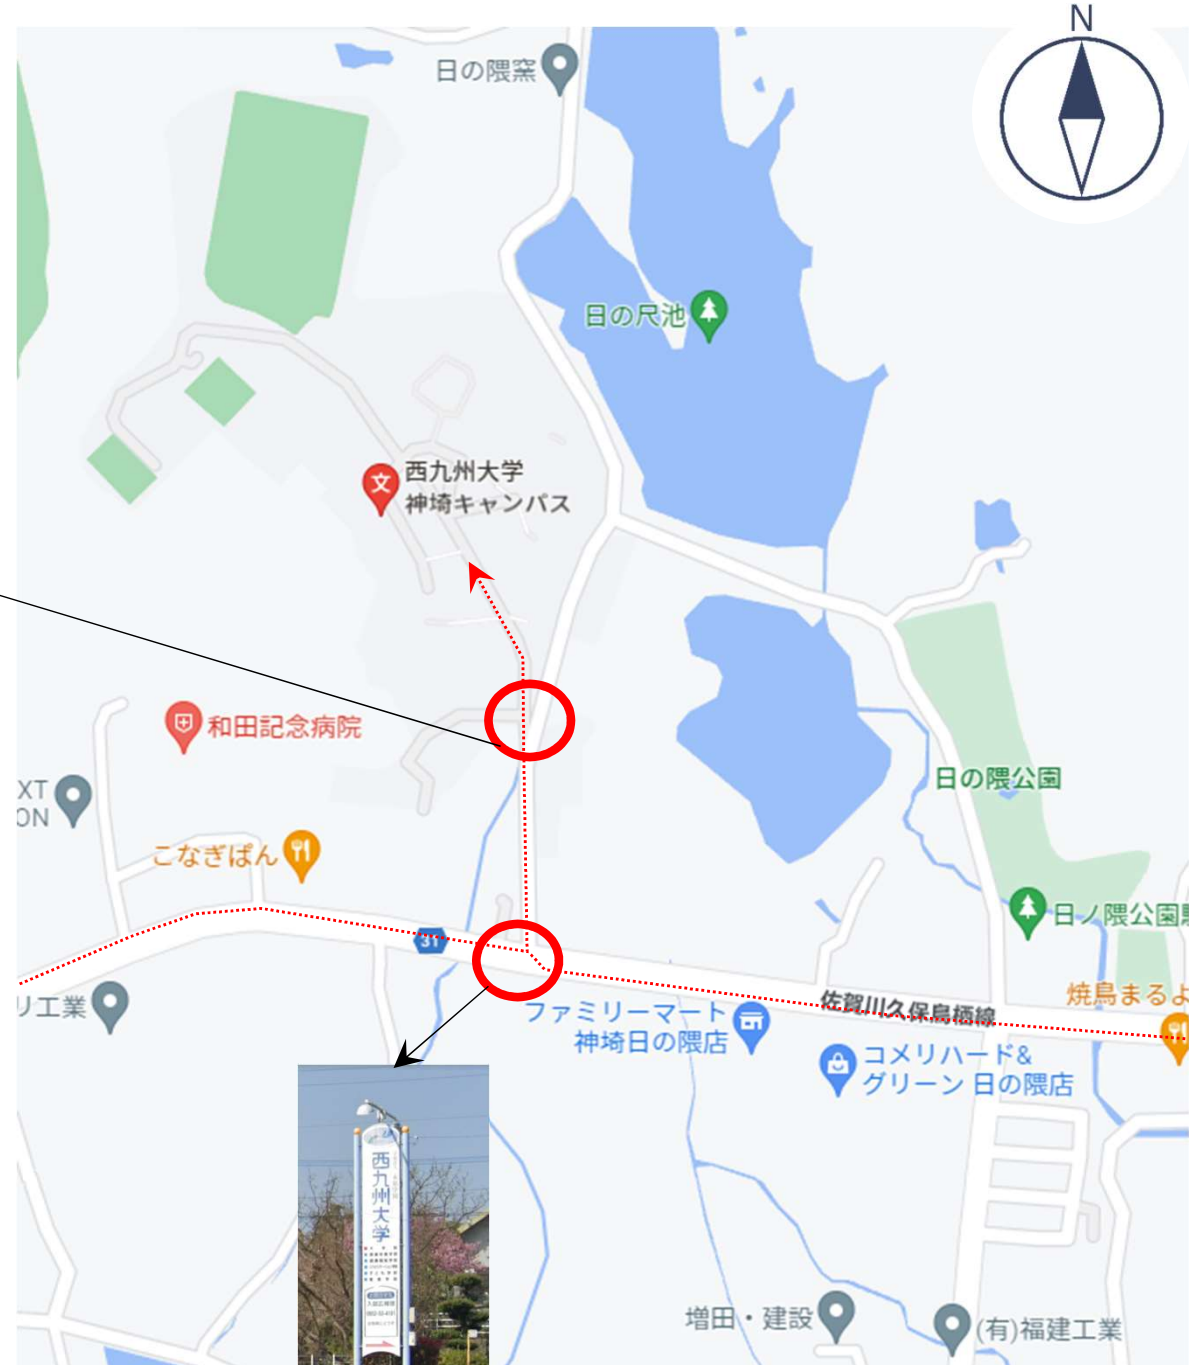

神埼キャンパス (健康栄養学科、社会福祉学科、スポーツ健康福祉学科、リハビリテーション学科)

神崎市神埼町尾崎の県道31号線にある西九州大学の看板を目印に北に進みます。150mほど進むと校門がありますので左に進んでください。学科によって受付場所が異なるため、駐車場所はスタッフがご誘導いたします。

◀ 看板が目印です