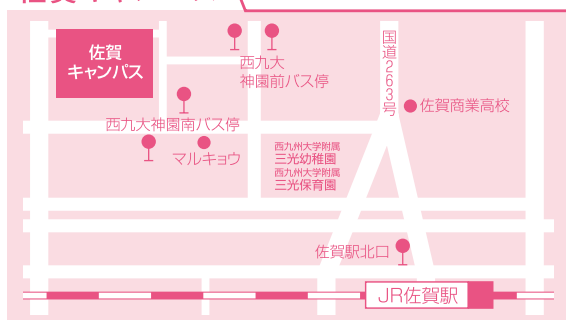

西九州大学・西九州大学短期大学部 春のオープンキャンパス 2019

福岡・佐賀・長崎から無料送迎バス運行!!

運行予定表 (ご注意:バスの運行時間はあくまでも目安です。ご利用の際は、出発予定時刻の10分前までにお集りください)

A コース	行き	JR博多駅(筑紫口)ホテルセントラーザ・1Fローソン前 11:00発	JR新鳥栖駅(西口) 12:00発	佐賀キャンパス 12:50着		
	帰り	佐賀キャンパス 16:10発	JR新鳥栖駅(西口) 17:00着	JR博多駅(筑紫口)ホテルセントラーザ・1Fローソン前 17:50着		
B コース	行き	JR羽犬塚駅前 11:00発	西鉄福島バス停 11:15発	西鉄久留米バスセンター(0番のりば) 11:50発	JR久留米駅(東口)めがねキャット前 12:05発	佐賀キャンパス 12:55着
	帰り	佐賀キャンパス 16:10発	JR久留米駅(東口)めがねキャット前 16:50着	西鉄久留米バスセンター(0番のりば) 17:00着	西鉄福島バス停 17:35着	JR羽犬塚駅前 17:50着
C コース	行き	JR大牟田駅前 11:10発	西鉄柳川駅西口前 11:40発	福田病院バス停前 12:00発	JR佐賀駅北口バス停前 (北島マルポーロ前) 12:40発	佐賀キャンパス 12:50着
	帰り	佐賀キャンパス 16:10発	JR佐賀駅北口バス停前 (北島マルポーロ前) 16:20着	福田病院バス停前 17:00着	西鉄柳川駅西口前 17:20着	JR大牟田駅前 17:50着
D コース	行き	JR大村駅前 10:40発	嬉野市市役所嬉野庁舎前 11:15発	JR肥前鹿島駅 11:45発	JR牛津駅 12:25発	佐賀キャンパス 12:50着
	帰り	佐賀キャンパス 16:10発	JR牛津駅 16:35着	JR肥前鹿島駅 17:10着	嬉野市市役所嬉野庁舎前 17:35着	JR大村駅前 18:10着
E コース	行き	MR伊万里駅前 10:35発	JR唐津駅前(南口) 11:25発	多久市役所前 12:15発	佐賀キャンパス 12:50着	
	帰り	佐賀キャンパス 16:10発	多久市役所前 16:40着	JR唐津駅前(南口) 17:25着	MR伊万里駅前 18:10着	
F コース	行き	JR佐世保駅前(みなと口) 10:40発	JR有田駅前 11:20発	JR武雄温泉駅前(南口) 11:50発	JR肥前山口駅(駅南) 12:20発	佐賀キャンパス 12:50着
	帰り	佐賀キャンパス 16:10発	JR肥前山口駅(駅南) 16:35着	JR武雄温泉駅前(南口) 17:05着	JR有田駅前 17:35着	JR佐世保駅前(みなと口) 18:10着
G コース	行き	JR長崎駅(大村ポート発着所前) 10:40発	JR諫早駅(西口) 11:30発	佐賀キャンパス 12:50着		
	帰り	佐賀キャンパス 16:10発	JR諫早駅(西口) 17:20着	JR長崎駅(大村ポート発着所前) 18:10着		

佐賀駅と佐賀キャンパス間の 往復無料送迎バスも運行!!

JR佐賀駅 北口バス停前発 (北島マルポーロ前)	12:30	佐賀 キャンパス発	15:15
	13:00		15:45
	13:30		16:15
	14:00		
	14:30		
	15:00		

佐賀キャンパス

長崎自動車道 佐賀大和インターより 約15分

〈お問い合わせ先〉入試広報課 Tel.0952-37-9207(直通)

佐賀キャンパス 〒840-0806 佐賀県佐賀市神園3-18-15

※春のオープンキャンパスは大学・短大すべての学科が
佐賀キャンパスに集まって開催します