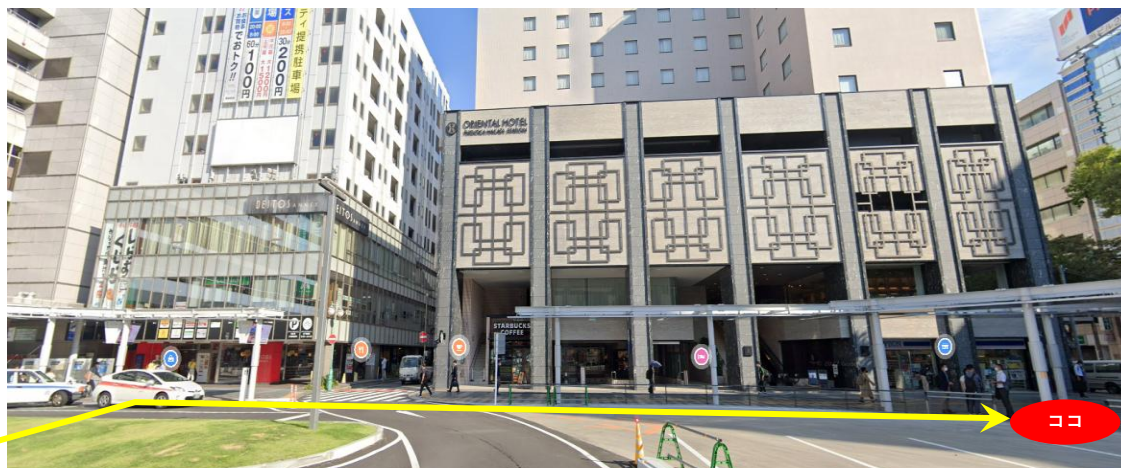

停留所をタップしてください ☆

バス利用予約締切

7/12開催 **7/3**(金)
7/25開催 **7/17**(金)
8/7開催 **7/31**(金)

タップでGoogle Mapにジャンプします

J R博多駅 筑紫口 ローソンオリエンタルホテル福岡店 前

Aコース

- 神埼キャンパス着 9:55
- 佐賀キャンパス着 10:25
- 小城キャンパス着 10:50

■ 出発	8:10
■ 到着	16:50

←筑紫口

ローソン
オリエンタルホテル福岡店

J R博多駅筑紫口を出てロータリー（バスやタクシーの駐車場）の周りの歩道を左回りに進むと、突き当り（上の写真では一番右）にローソンがあります。
その近くに「西九州大学」の腕章を付けた係がいますので声をかけてください。

西鉄久留米駅（ホステルイルファーク久留米前）

Aコース

- 神埼キャンパス着 9:55
- 佐賀キャンパス着 10:25
- 小城キャンパス着 10:50

■ 出発	9:10
■ 到着	16:00

【集合場所】

西鉄久留米駅西口を出て道路を渡り、右方向に進むと「西鉄久留米駅前交差点」があります。道沿いに左側に曲がるとまもなく「ホステルイルファーク久留米」がありますので、そのビルの前に集合してください。

ホステル
イルファーク久留米

J R大牟田駅 西口前 (クレープ屋「LET IT BE」前)

Bコース

- 神埼キャンパス着 9:55
- 佐賀キャンパス着 10:25
- 小城キャンパス着 10:50

■ 出発	8:40
■ 到着	16:30

バスはここに停車します

クレープ屋
「LET IT BE」

【集合場所】

J R大牟田駅西口を出ます。タクシー乗り場を越えて、道の左側の歩道を100mほど進んだところにあるクレープ屋「LET IT BE」の周辺に集合してください。

西鉄柳川駅 東口

Bコース

- 神埼キャンパス着 9:55
- 佐賀キャンパス着 10:25
- 小城キャンパス着 10:50