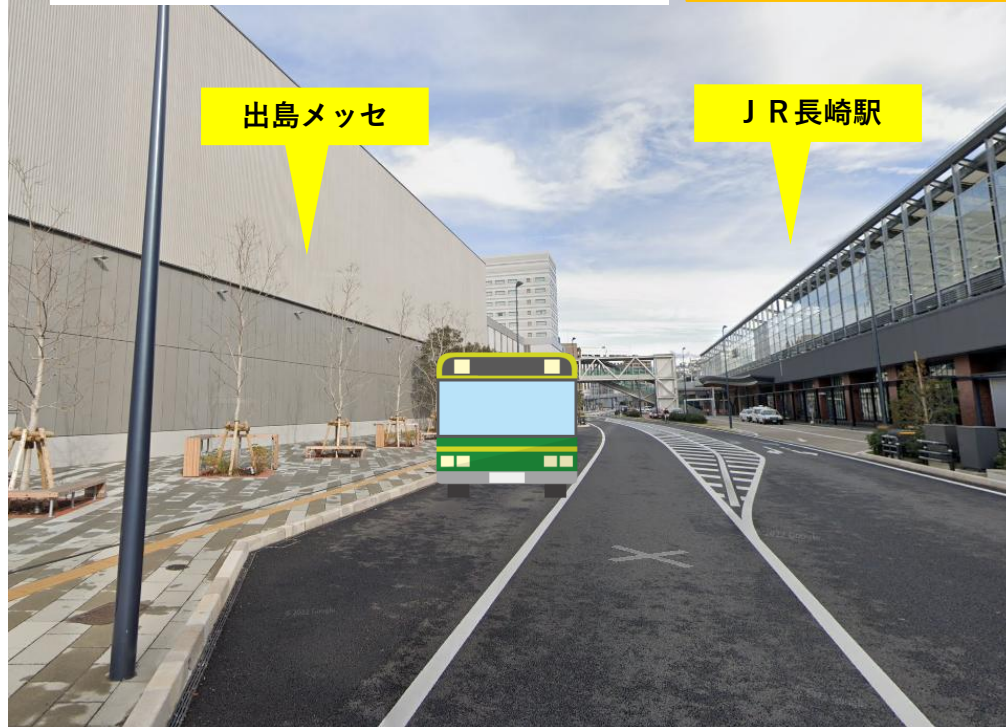

J R伊万里駅 東口バス駐車場

Dコース

- 神埼キャンパス着 9:55
- 佐賀キャンパス着 10:25
- 小城キャンパス着 10:50

■ 出発	8:00
■ 到着	16:35

J R伊万里駅の東口（駅前公園側の出入口）付近で乗車します。西九州大学職員が案内しますので、JR伊万里駅東口の入口付近でお待ちください。

伊万里駅東口

J R唐津駅 南口

Dコース

- 神埼キャンパス着 9:55
- 佐賀キャンパス着 10:25
- 小城キャンパス着 10:50

■ 出発	8:45
■ 到着	16:00

J R唐津駅の南口を出て右側（マンションがある側）に地面が黄色に塗られ「バス」と書かれたエリアがあります。この周辺に集合してください。近くに「西九州大学」の腕章を付けた係がいますので声をかけてください。

唐津駅南口

- 神埼キャンパス着 9:55
- 佐賀キャンパス着 10:25
- 小城キャンパス着 10:50

- 出発 7:45
- 到着 16:50

J R 長崎駅西口を出て、正面にある横断歩道を渡り左に進みます。100mほど歩いたところに「西九州大学」の腕章を付けた係がいますので声をかけてください。

J R 長崎駅西口

J R 諫早駅 西口

Eコース

- 神埼キャンパス着 9:55
- 佐賀キャンパス着 10:25
- 小城キャンパス着 10:50

- 出発 8:30
- 到着 16:15

【集合場所】

バスはJ R 諫早駅西口のロータリーに停車します。
西口の階段を下りたあたり（上図参照）に集合してください

J R 諫早駅

■ 出発

佐賀キャンパス行
小城キャンパス行

9:40発/10:00発
10:20発

【帰りの便】

佐賀キャンパス発 14:40 以降随時
小城キャンパス発 15:10

【集合場所】