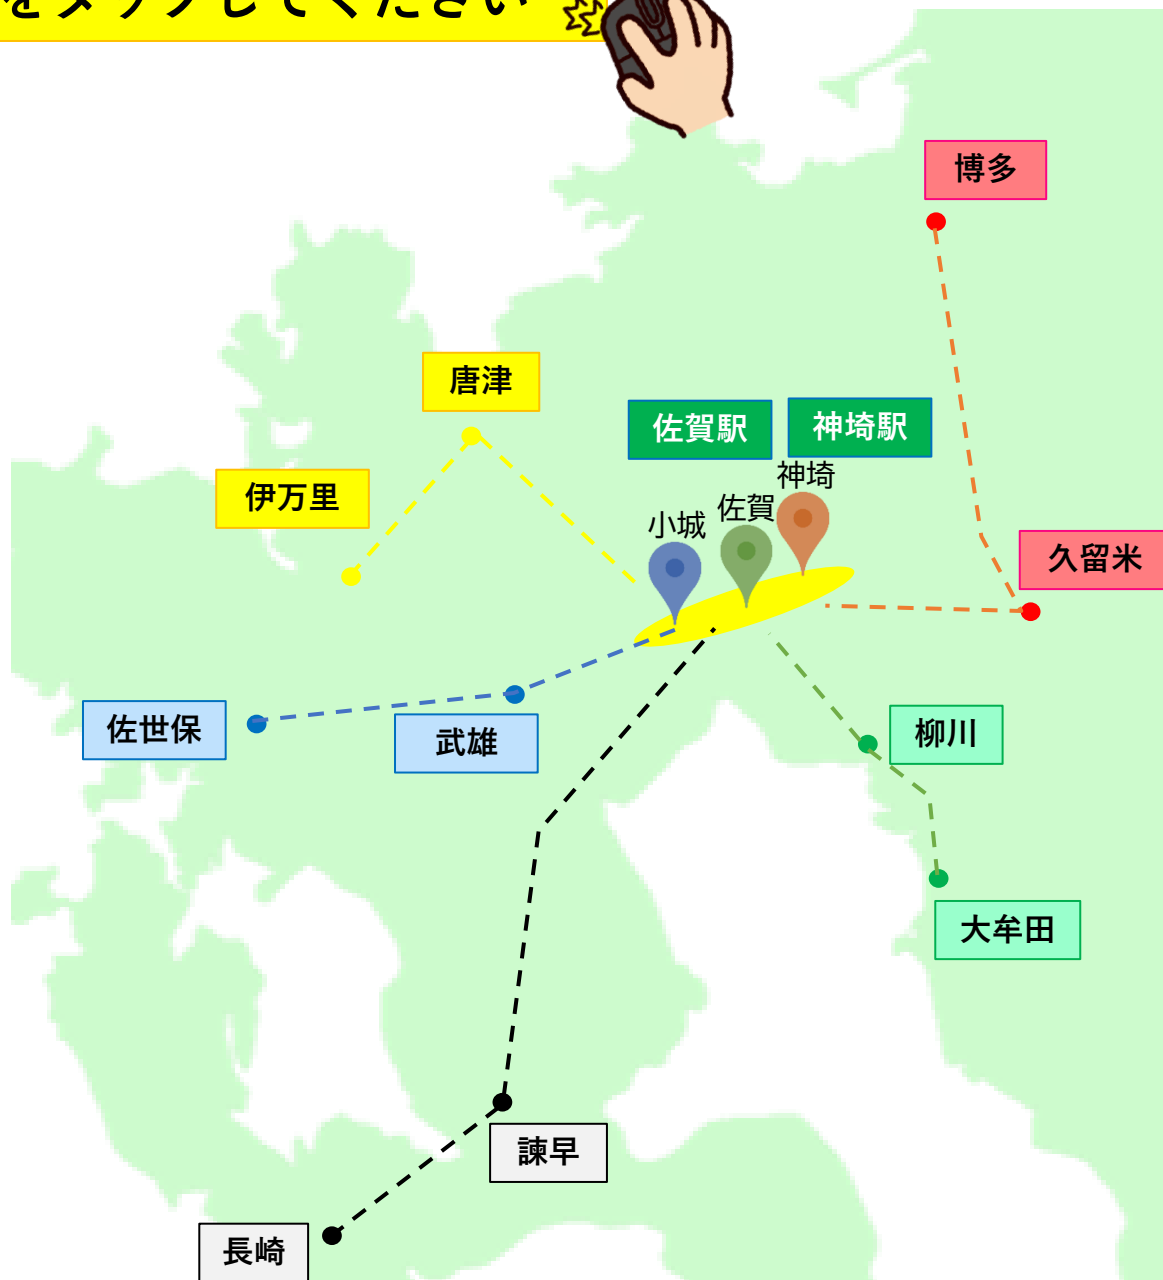

停留所をタップしてください ☆

バス利用予約締切

7/12開催 **7/3**(金)
7/25開催 **7/17**(金)
8/7開催 **7/31**(金)

タップでGoogle Mapにジャンプします

J R博多駅 筑紫口 ローソンオリエンタルホテル福岡店 前

Aコース

- 神埼キャンパス着 9:55
- 佐賀キャンパス着 10:25
- 小城キャンパス着 10:50

■ 出発	8:10
■ 到着	16:50

←筑紫口

ローソン
オリエンタルホテル福岡店

J R博多駅筑紫口を出てロータリー（バスやタクシーの駐車場）の周りの歩道を左回りに進むと、突き当り（上の写真では一番右）にローソンがあります。
その近くに「西九州大学」の腕章を付けた係がいますので声をかけてください。

西鉄久留米駅（ホステルイルファーク久留米前）

Aコース

- 神埼キャンパス着 9:55
- 佐賀キャンパス着 10:25
- 小城キャンパス着 10:50

■ 出発	9:10
■ 到着	16:00

【集合場所】

西鉄柳川駅 東口の階段を降りたところに集合してください。
バスまではスタッフが誘導します。

西鉄柳川駅

- 神埼キャンパス着 9:55
- 佐賀キャンパス着 10:25
- 小城キャンパス着 10:50

■ 出発	8:15
■ 到着	16:20

J R 佐世保駅みなと口を出て左側に100mほど進むと「バス・タクシー乗り場」があります。その近くに「西九州大学」の腕章を付けた係がいますので声をかけてください。
 ※バスは乗車予定の方が集合し次第、到着します。

- 出発 7:45
- 到着 16:50

J R 長崎駅西口を出て、正面にある横断歩道を渡り左に進みます。100mほど歩いたところに「西九州大学」の腕章を付けた係がいますので声をかけてください。

J R 長崎駅西口

J R 諫早駅 西口

Eコース

- 神埼キャンパス着 9:55
- 佐賀キャンパス着 10:25
- 小城キャンパス着 10:50

- 出発 8:30
- 到着 16:15

【集合場所】