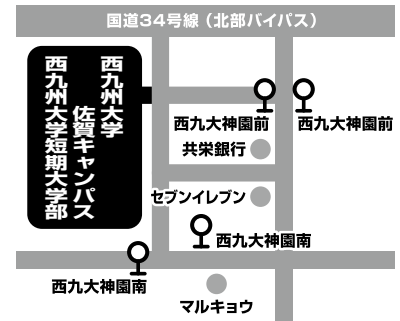

バス運行スケジュール（有料・無料）

① 西九州大学スクールバス時刻表（無料）

【ルートA】 佐賀駅⇒佐賀キャンパス

佐賀駅南口側 (草場公園付近)	佐賀キャンパス (正門前)
9 : 45	9 : 55
11 : 00	11 : 10
13 : 10	13 : 20
15 : 10	15 : 20
16 : 30	16 : 40

【ルートB】 佐賀キャンパス⇒佐賀駅

佐賀キャンパス (正門前)	佐賀駅南口側 (草場公園付近)
10 : 40	10 : 50
12 : 50	13 : 00
14 : 50	15 : 00
16 : 10	16 : 20
18 : 20	18 : 30

② 佐賀市営バス（当該区間片道運賃180円）

*2024年8月時点の情報になります。天候により一部変更の可能性あります。

佐賀駅から西九州大学へ

佐賀駅 バスセンター	西九大神園南
9 : 35	9 : 43
11 : 35	11 : 43
13 : 35	13 : 43
15 : 35	15 : 43

佐賀駅 バスセンター	西九大神園前
8 : 55	9 : 02
9 : 55	10 : 03
10 : 55	11 : 03
11 : 55	12 : 03
12 : 55	13 : 03
13 : 55	14 : 03
14 : 55	15 : 03
15 : 55	16 : 03
16 : 55	17 : 03

西九州大学から佐賀駅へ

西九大神園南	佐賀駅 バスセンター
10 : 16	10 : 27
12 : 16	12 : 27
14 : 16	14 : 27
16 : 16	16 : 27

西九大神園前	佐賀駅 バスセンター
9 : 32	9 : 43
10 : 32	10 : 43
11 : 32	11 : 43
12 : 32	12 : 43
13 : 32	13 : 43
14 : 32	14 : 43
15 : 32	15 : 43
16 : 32	16 : 43
17 : 32	17 : 43