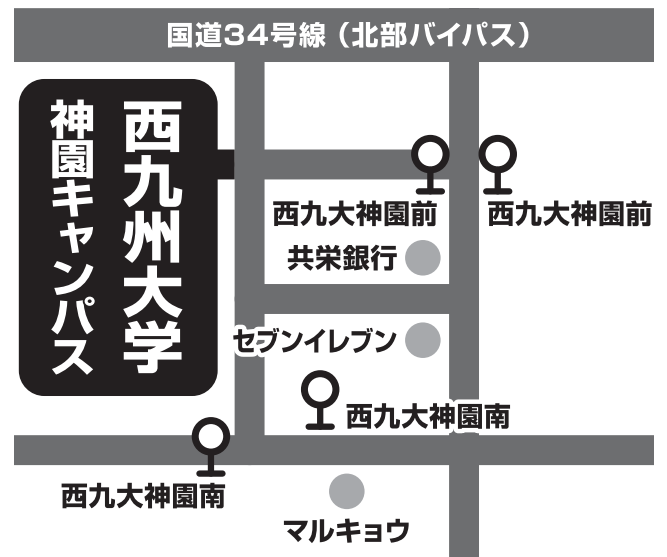

西九大神園前 → 佐賀駅バスセンター

6時	
7時	19
8時	06 39
9時	30
10時	25
11時	25
12時	25
13時	25
14時	25
15時	25
16時	25
17時	25
18時	16
19時	03
20時	02 51

西九大神園南 → 佐賀駅バスセンター

10時	21
11時	
12時	21
13時	
14時	21
15時	
16時	21