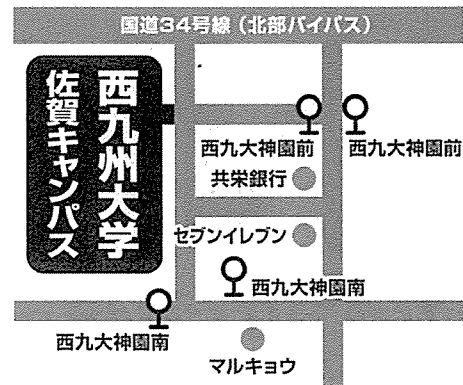

バス運行スケジュール(有料・無料)

■佐賀市営バス時刻表(有料)

佐賀駅バスセンター → 西九大神園前

7時	35
8時	07 57
9時	50
10時	50
11時	50
12時	50
13時	50
14時	50
15時	50
16時	50
17時	40
18時	30
19時	30
20時	20
21時	20

佐賀駅バスセンター → 西九大神園南

9時	45
10時	
11時	45
12時	
13時	45
14時	
15時	45

■西九州大学スクールバス時刻表(無料)

佐賀駅バスセンター ⇄ 佐賀キャンパス ⇄ 神埼キャンパス

〈佐賀駅 → 大学〉

佐賀駅バスセンター 8番のりば発	佐賀キャンパス	神埼キャンパス
8:35	8:50	9:30
10:25	10:40	11:20
12:30	12:45	13:25
14:40	14:55	15:35

〈大学 → 佐賀駅〉

神埼キャンパス発	佐賀キャンパス	佐賀駅バスセンター 8番のりば
9:40		10:20
11:30	12:10	12:25
13:40	14:20	14:35
19:30	20:10	20:20