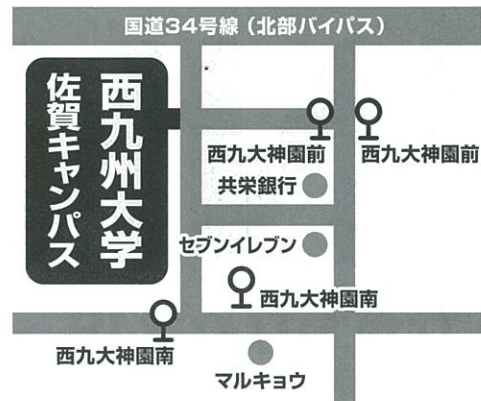

バス運行スケジュール (有料・無料)

■佐賀市営バス時刻表 (有料)

佐賀駅バスセンター → 西九大神園前

7時	35
8時	07 57
9時	50
10時	50
11時	50
12時	50
13時	50
14時	50
15時	50
16時	50
17時	40
18時	30
19時	30
20時	20
21時	20

佐賀駅バスセンター → 西九大神園南

9時	45
10時	
11時	45
12時	
13時	45
14時	
15時	45

■西九州大学スクールバス時刻表 (無料)

佐賀駅バスセンター ⇄ 佐賀キャンパス ⇄ 神埼キャンパス

〈佐賀駅 → 大学〉

佐賀駅バスセンター 8番のりば発	佐賀キャンパス	神埼キャンパス
8:35	8:50	9:30
10:25	10:40	11:20
12:30	12:45	13:25
14:40	14:55	15:35

〈大学 → 佐賀駅〉

神埼キャンパス発	佐賀キャンパス	佐賀駅バスセンター 8番のりば
9:40		10:20
11:30	12:10	12:25
13:40	14:20	14:35
19:30	20:10	20:20

※佐賀キャンパスには駐車場が十分にありませんので、バスのご利用をお願いいたします。