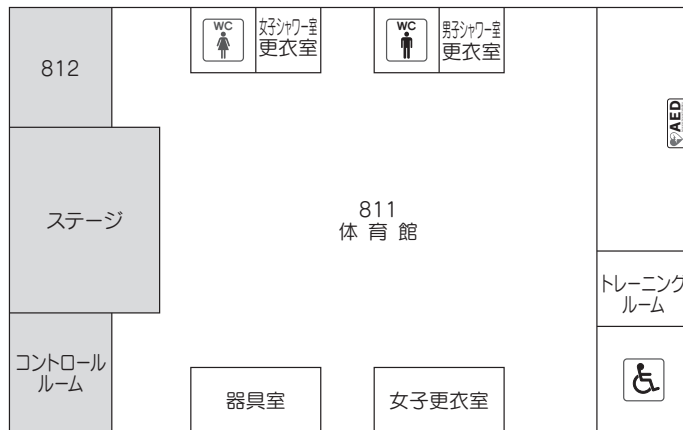

# 学内配置図

\* ハラスメント相談箱設置場所… 131・第1学生ホール・第2学生ホール・631・図書館

\* 学生提案箱設置場所…………… 学生ラウンジ・第2学生ホール・図書館

# 5号館

5F

5F	
①	本部長室
②	(研究室)
③	武富(研究室)
④	(研究室)
⑤	吉村(研究室)
⑥	馬場(研究室)
⑦	立川(研究室)
⑧	(研究室)
⑨	中島(研究室)
⑩	(研究室)
⑪	松本麻(研究室)
⑫	中園(研究室)
⑬	末次(研究室)
⑭	安藤(研究室)
⑮	岡嶋(研究室)
⑯	(研究室)
⑰	(研究室)
⑱	竹森(研究室)
⑲	春原(研究室)
⑳	川邊(研究室)
㉑	西村(研究室)
㉒	赤川(研究室)
㉓	利光(研究室)
㉔	横田(研究室)
㉕	日野(研究室)

4F

3F

2F

2F	
①	(研究室)
②	平田(研究室)
③	(研究室)
④	田中知(研究室)
⑤	飯盛(研究室)
⑥	西岡(研究室)

1F

01  
02  
03  
04  
05

学内配置図

# 8号館

体 育 館

2F

1F

- 01
- 02
- 03
- 04
- 05**

学内配置図