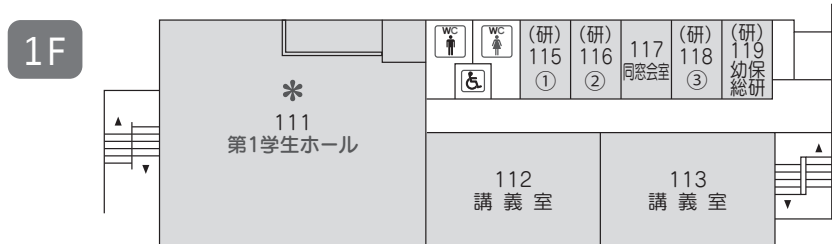

# 学内配置図

\* ハラスメント相談箱設置場所… 131・第1学生ホール・第2学生ホール・631・図書館

\* 学生提案箱設置場所…………… 学生ラウンジ・第2学生ホール・図書館

# 1号館

2F	
①	高元(研究室)
②	鶴(研究室)
③	矢ヶ部(研究室)

1F	
①	金丸(研究室)
②	大村(研究室)
③	清水(研究室)