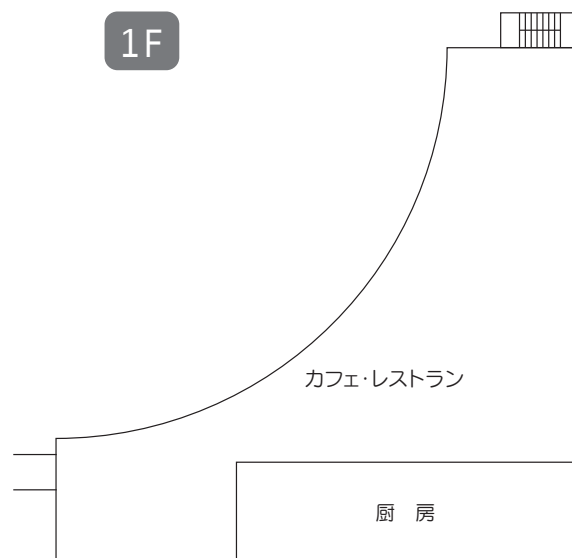

2号館

カフェ・レストラン・ピナス