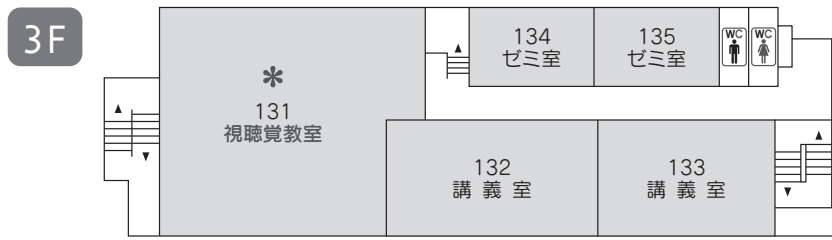

# 学内配置図

\* ハラスメント相談箱設置場所… 131・第1学生ホール・第2学生ホール・631・図書館

\* 学生提案箱設置場所…………… 学生ラウンジ・第2学生ホール・図書館

# 1号館

2F	
①	高元(研究室)
②	鶴(研究室)
③	矢ヶ部(研究室)

1F	
①	金丸(研究室)
②	大村(研究室)
③	清水(研究室)