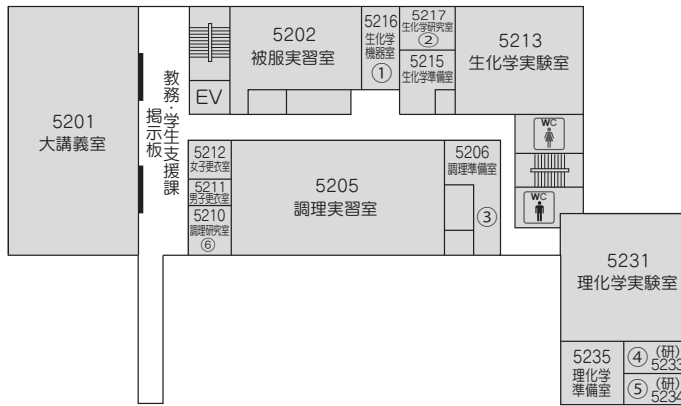

# 3号館(あすなろ館)

# 5号館

5F

5F	
①	本部長室
②	(研究室)
③	武富(研究室)
④	(研究室)
⑤	吉村(研究室)
⑥	馬場(研究室)
⑦	立川(研究室)
⑧	(研究室)
⑨	中島(研究室)
⑩	(研究室)
⑪	松本麻(研究室)
⑫	中園(研究室)
⑬	末次(研究室)
⑭	安藤(研究室)
⑮	岡嶋(研究室)
⑯	(研究室)
⑰	(研究室)
⑱	竹森(研究室)
⑲	春原(研究室)
⑳	川邊(研究室)
㉑	西村(研究室)
㉒	赤川(研究室)
㉓	利光(研究室)
㉔	横田(研究室)
㉕	日野(研究室)

4F

3F

2F

2F	
①	(研究室)
②	平田(研究室)
③	(研究室)
④	田中知(研究室)
⑤	飯盛(研究室)
⑥	西岡(研究室)

1F

01  
02  
03  
04  
05

学内配置図

# 8号館

体 育 館

2F

1F

- 01
- 02
- 03
- 04
- 05**

学内配置図