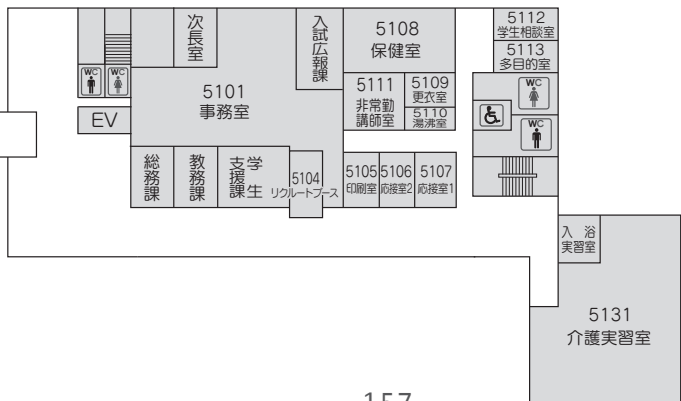

# 学内配置図

\* ハラスメント相談箱設置場所… 131・第1学生ホール・第2学生ホール・631・図書館

\* 学生提案箱設置場所…………… 学生ラウンジ・第2学生ホール・図書館

# 5号館

5F

5F	
①	本部長室
②	(研究室)
③	武富(研究室)
④	(研究室)
⑤	吉村(研究室)
⑥	馬場(研究室)
⑦	立川(研究室)
⑧	(研究室)
⑨	中島(研究室)
⑩	(研究室)
⑪	松本麻(研究室)
⑫	中園(研究室)
⑬	末次(研究室)
⑭	安藤(研究室)
⑮	岡嶋(研究室)
⑯	(研究室)
⑰	(研究室)
⑱	竹森(研究室)
⑲	春原(研究室)
⑳	川邊(研究室)
㉑	西村(研究室)
㉒	赤川(研究室)
㉓	利光(研究室)
㉔	横田(研究室)
㉕	日野(研究室)

4F

3F

2F

2F	
①	(研究室)
②	平田(研究室)
③	(研究室)
④	田中知(研究室)
⑤	飯盛(研究室)
⑥	西岡(研究室)

1F

01  
02  
03  
04  
05

学内配置図

# 8号館

体 育 館

2F

1F

- 01
- 02
- 03
- 04
- 05**

学内配置図