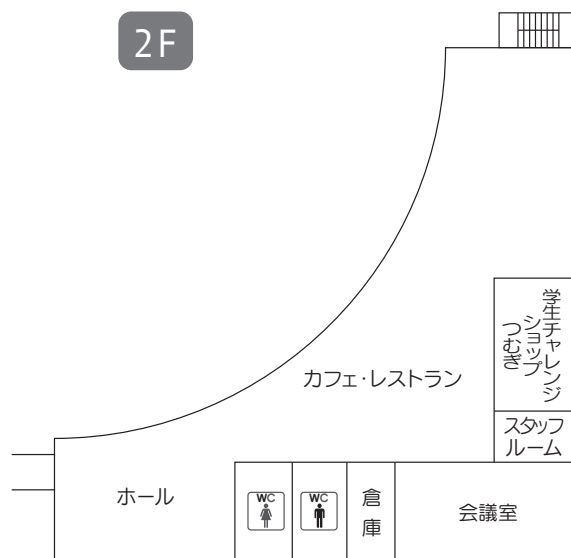

# 学内配置図

\* ハラスメント相談箱設置場所… 131・第1学生ホール・第2学生ホール・631・図書館

\* 学生提案箱設置場所…………… 学生ラウンジ・第2学生ホール・図書館

# 1号館

2F	
①	高元(研究室)
②	鶴(研究室)
③	矢ヶ部(研究室)

1F	
①	金丸(研究室)
②	大村(研究室)
③	清水(研究室)

# 2号館

## カフェ・レストラン・ピナス

- 01
- 02
- 03
- 04
- 05

学内配置図