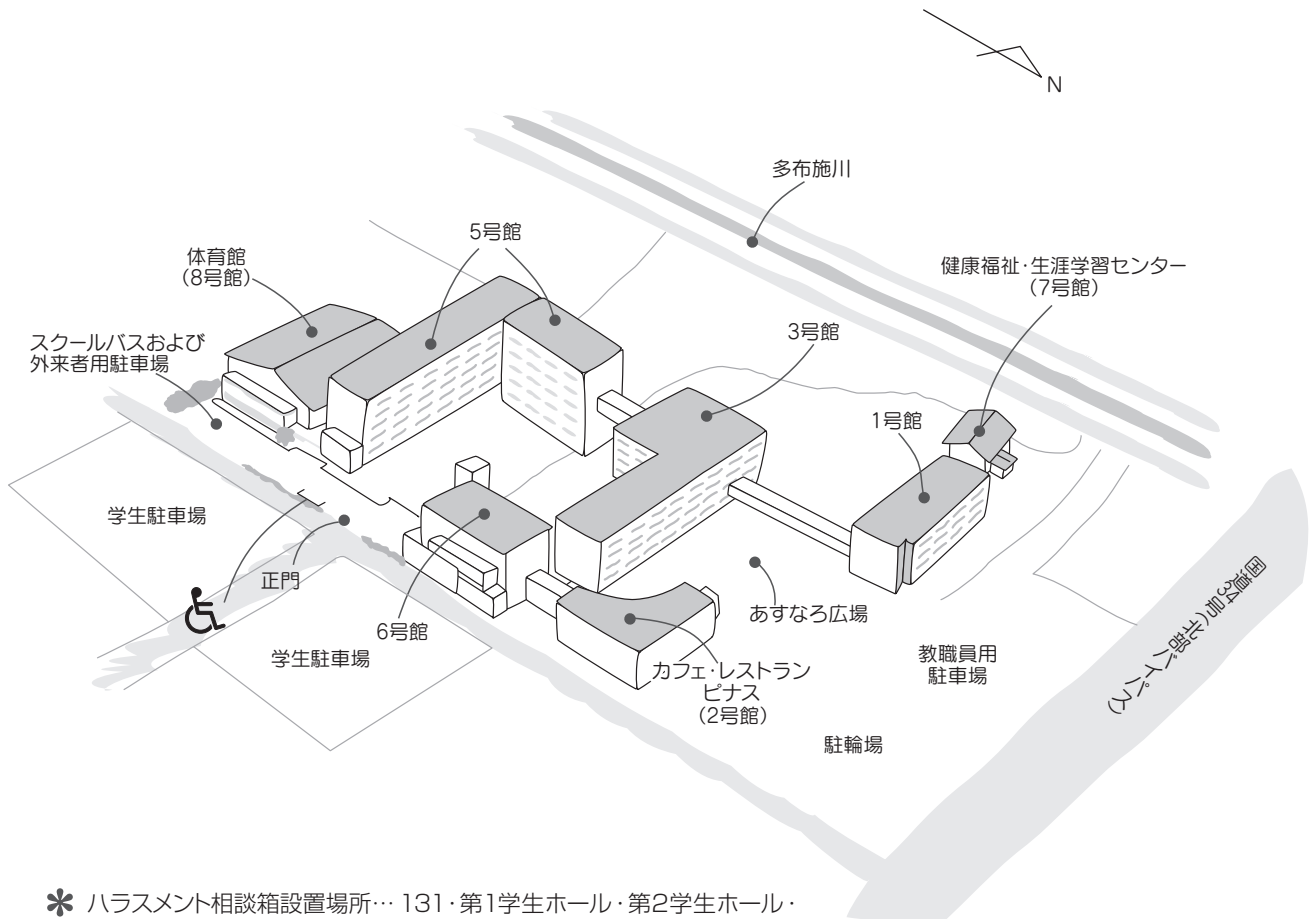

# 学内配置図

\* ハラスメント相談箱設置場所… 131・第1学生ホール・第2学生ホール・631・図書館

\* 学生提案箱設置場所…………… 学生ラウンジ・第2学生ホール・図書館

# 1号館

2F	
①	高元(研究室)
②	鶴(研究室)
③	矢ヶ部(研究室)

1F	
①	金丸(研究室)
②	大村(研究室)
③	清水(研究室)

# 2号館

# 3号館(あすなろ館)