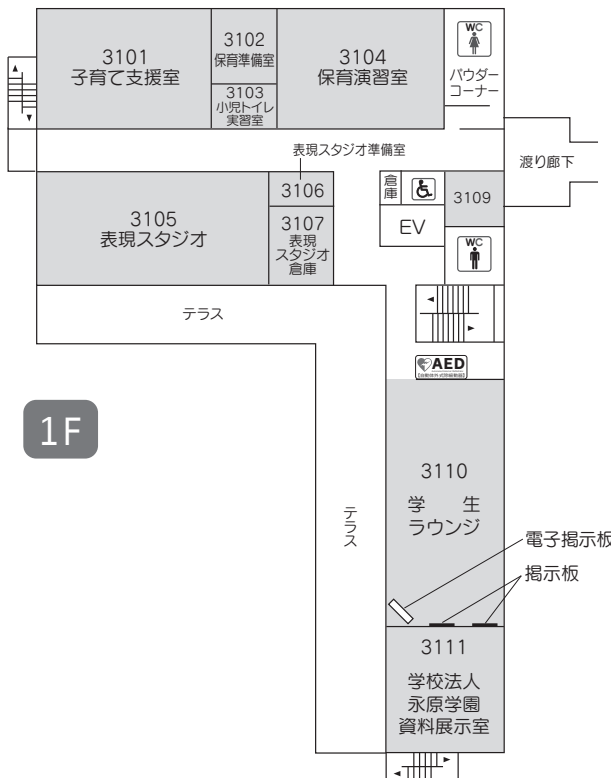

3号館(あすなろ館)