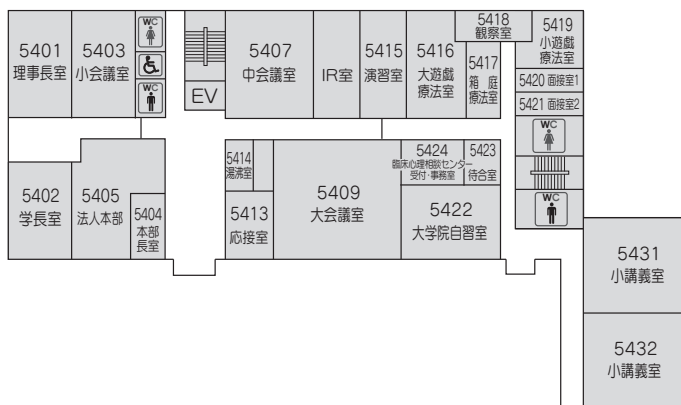

## カフェ・レストラン・ピナス

- 01
- 02
- 03
- 04
- 05

学内配置図

# 3号館(あすなろ館)

# 5号館

5F

5F	
①	本部長室
②	(研究室)
③	武富(研究室)
④	(研究室)
⑤	吉村(研究室)
⑥	馬場(研究室)
⑦	立川(研究室)
⑧	(研究室)
⑨	中島(研究室)
⑩	(研究室)
⑪	松本麻(研究室)
⑫	中園(研究室)
⑬	末次(研究室)
⑭	安藤(研究室)
⑮	岡嶋(研究室)
⑯	(研究室)
⑰	(研究室)
⑱	竹森(研究室)
⑲	春原(研究室)
⑳	川邊(研究室)
㉑	西村(研究室)
㉒	赤川(研究室)
㉓	利光(研究室)
㉔	横田(研究室)
㉕	日野(研究室)

4F

3F

2F

2F	
①	(研究室)
②	平田(研究室)
③	(研究室)
④	田中知(研究室)
⑤	飯盛(研究室)
⑥	西岡(研究室)

1F

01  
02  
03  
04  
05

学内配置図