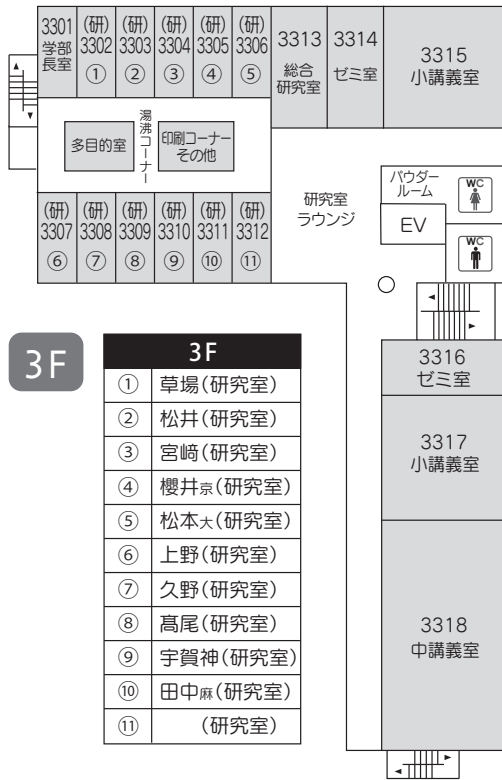

3号館(あすなろ館)