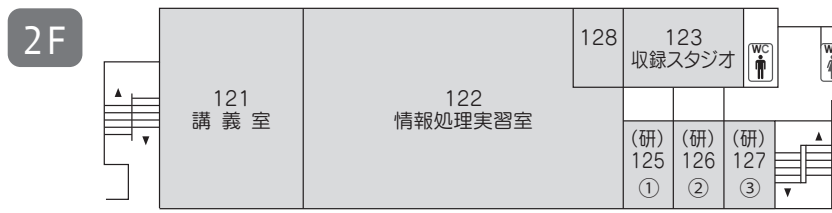

# 学内配置図

\* ハラスメント相談箱設置場所… 131・第1学生ホール・第2学生ホール・631・図書館

\* 学生提案箱設置場所…………… 学生ラウンジ・第2学生ホール・図書館

# 1号館

2F	
①	高元(研究室)
②	鶴(研究室)
③	矢ヶ部(研究室)

1F	
①	金丸(研究室)
②	大村(研究室)
③	清水(研究室)