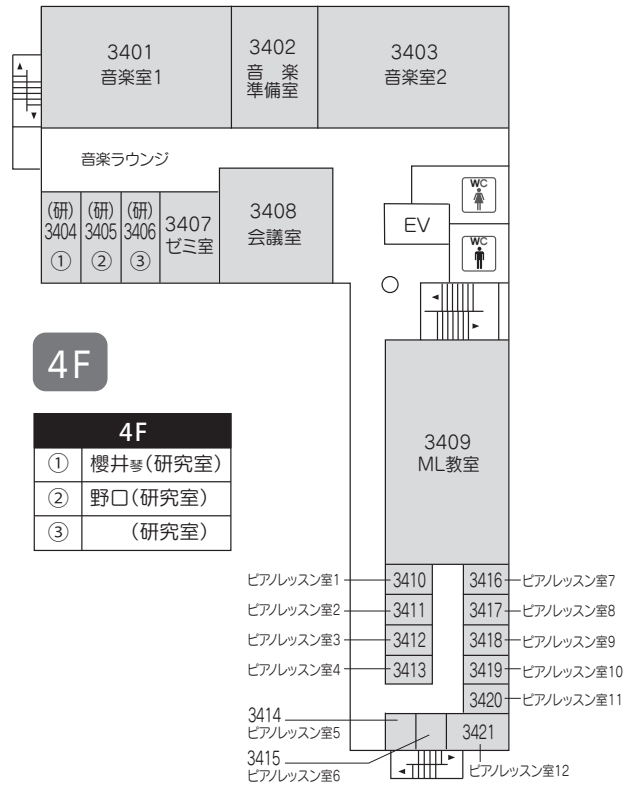

3号館(あすなろ館)