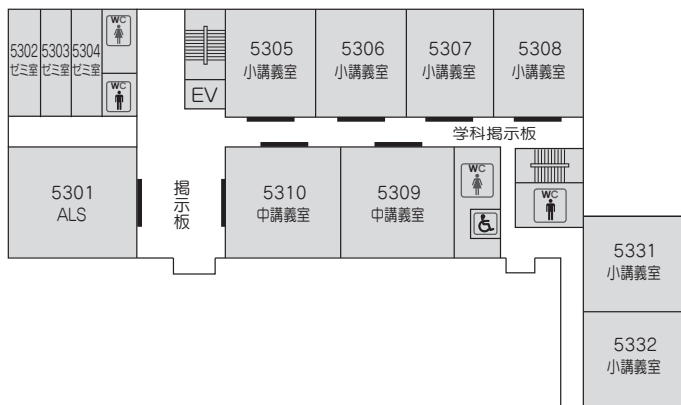

# 3号館(あすなろ館)

# 5号館

5F

5F	
①	本部長室
②	(研究室)
③	武富(研究室)
④	(研究室)
⑤	吉村(研究室)
⑥	馬場(研究室)
⑦	立川(研究室)
⑧	(研究室)
⑨	中島(研究室)
⑩	(研究室)
⑪	松本麻(研究室)
⑫	中園(研究室)
⑬	末次(研究室)
⑭	安藤(研究室)
⑮	岡嶋(研究室)
⑯	(研究室)
⑰	(研究室)
⑱	竹森(研究室)
⑲	春原(研究室)
⑳	川邊(研究室)
㉑	西村(研究室)
㉒	赤川(研究室)
㉓	利光(研究室)
㉔	横田(研究室)
㉕	日野(研究室)

4F

3F

2F

2F	
①	(研究室)
②	平田(研究室)
③	(研究室)
④	田中知(研究室)
⑤	飯盛(研究室)
⑥	西岡(研究室)

1F

01  
02  
03  
04  
05

学内配置図

# 8号館

体 育 館

2F

1F

- 01
- 02
- 03
- 04
- 05**

学内配置図