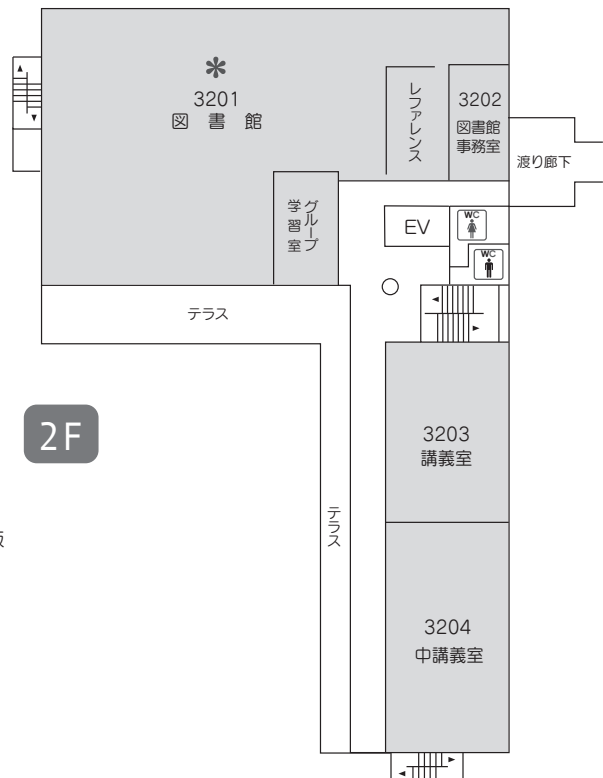

3号館(あすなろ館)