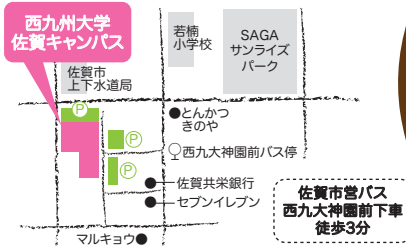

2024. [sat]

11.23

雨天決行

にしきゅー  
249わくわく  
フェスタ'24

●時間/10:00~15:00 ●駐車場/約400台あり

赤ちゃんはいはい&よちよちレース、ミュージカル、ハンドメイド作品の販売、美容・癒しのコーナー、親子で楽しめるワークショップやクッキング体験など、家族みんなでわくわくできるイベントを開催!

西九州大学  
佐賀キャンパス  
(佐賀市神園3-18-15)

入場無料

参加無料!  
事前受付開始!

※先着順 ※詳細は申込ページにて

WAKUWAKUブース大集合!!

キッチンカーやハンドメイド雑貨などの販売ブース、ワークショップブース、美容・癒しのブースなど、たくさんのブースが並びよ!

赤ちゃん  
はいはい&よちよちレース

- はいはいレース  
・受付/10:00~10:20  
・スタート/10:30~
- よちよちレース  
・受付/11:00~11:20  
・スタート/11:30~

参加対象 はいはい:1歳6ヶ月未満のはいはいができるお子さま  
よちよち:よちよち歩きの2歳未満のお子さま

募集人数 各25名

親子で一緒にクッキング

- ミニバーガーとフルーツサンド  
・受付/10:00~10:20  
・時間/10:30~12:00
- お野菜キッシュ  
・受付/13:00~13:20  
・時間/13:30~15:00

参加対象 3歳以上小学校低学年までのお子さまと保護者

募集人数 各10組

右脳を使って自分を表現!  
クリニカルアート

・受付/10:00~10:20 時間/10:30~11:30

参加対象 3歳以上のお子さまと保護者 募集人数 20組

申込方法

申込みフォームより事前申込  
※定員になり次第受付終了

申込みはこちら

受付開始  
10月18日(金)  
午前9時~

託児&キッズお楽しみイベント  
幼児保育学科による「わくわく劇場」ではミュージカル「いばら姫」や会場のみんなで歌って踊れるアンサンブルステージを上演。その他、お兄さん、お姉さんによる託児や遊び場もあるよ!