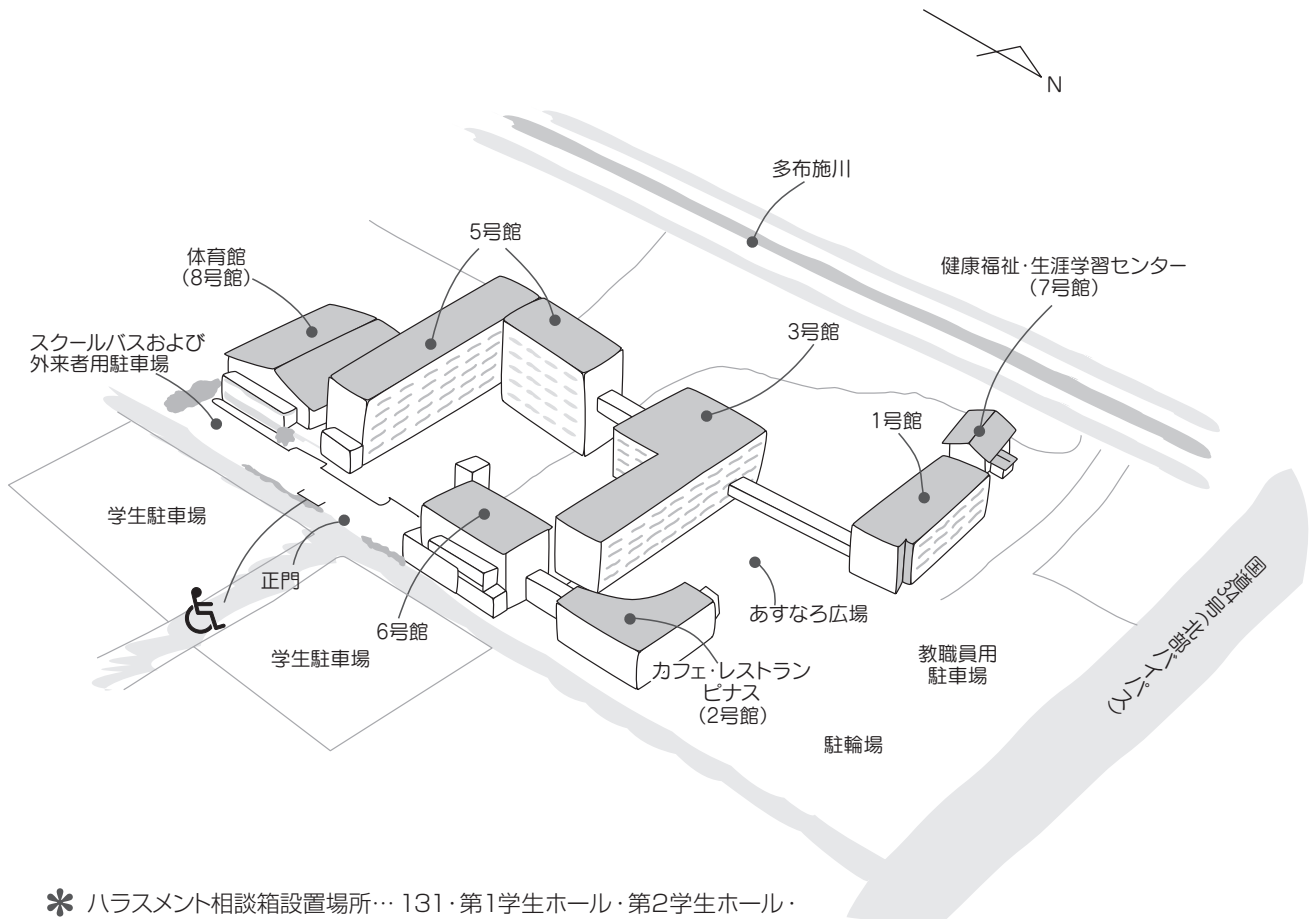

学内配置図

* ハラスメント相談箱設置場所… 131・第1学生ホール・第2学生ホール・631・図書館

* 学生提案箱設置場所…………… 学生ラウンジ・第2学生ホール・図書館

1号館

2F	
①	高元(研究室)
②	鶴(研究室)
③	矢ヶ部(研究室)

1F	
①	金丸(研究室)
②	大村(研究室)
③	清水(研究室)

2号館

カフェ・レストラン・ピナス

- 01
- 02
- 03
- 04
- 05

学内配置図

3号館(あすなろ館)

5号館

5F

4F

3F

2F