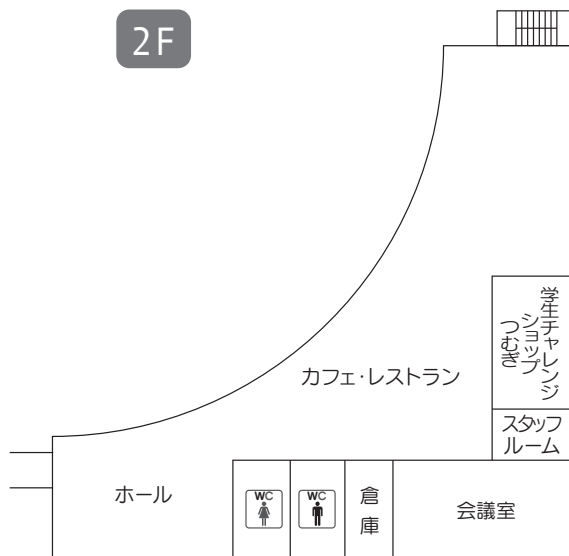

学内配置図

* ハラスメント相談箱設置場所… 131・第1学生ホール・第2学生ホール・631・図書館

* 学生提案箱設置場所…………… 学生ラウンジ・第2学生ホール・図書館

1号館

2F	
①	高元(研究室)
②	鶴(研究室)
③	矢ヶ部(研究室)

1F	
①	金丸(研究室)
②	大村(研究室)
③	清水(研究室)

2号館

カフェ・レストラン・ピナス

- 01
- 02
- 03
- 04
- 05

学内配置図

3号館(あすなろ館)

5号館

5F

4F

3F

2F

1F

5F	
①	本部長室
②	(研究室)
③	武富(研究室)
④	村岡(研究室)
⑤	吉村(研究室)
⑥	馬場(研究室)
⑦	立川(研究室)
⑧	福元(研究室)
⑨	中島(研究室)
⑩	竹森(研究室)
⑪	松本麻(研究室)
⑫	中園(研究室)
⑬	(研究室)
⑭	安藤(研究室)
⑮	岡嶋(研究室)
⑯	(研究室)
⑰	(研究室)
⑱	春原(研究室)
⑳	川邊(研究室)
㉑	西村(研究室)
㉒	赤川(研究室)
㉓	利光(研究室)
㉔	横田(研究室)
㉕	日野(研究室)