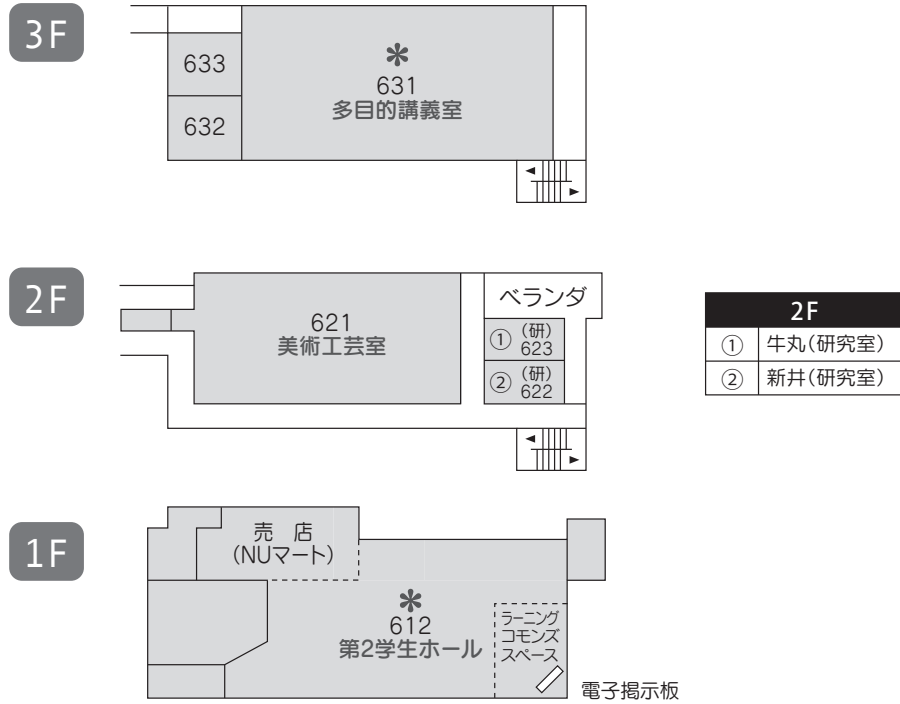

学内配置図

* ハラスメント相談箱設置場所… 131・第1学生ホール・第2学生ホール・631・図書館

* 学生提案箱設置場所…………… 学生ラウンジ・第2学生ホール・図書館

1号館

2F	
①	高元(研究室)
②	鶴(研究室)
③	矢ヶ部(研究室)

1F	
①	金丸(研究室)
②	大村(研究室)
③	清水(研究室)

2号館

カフェ・レストラン・ピナス

- 01
- 02
- 03
- 04
- 05

学内配置図

3号館(あすなろ館)

5号館

5F

4F

3F

2F

1F

5F	
①	本部長室
②	(研究室)
③	武富(研究室)
④	村岡(研究室)
⑤	吉村(研究室)
⑥	馬場(研究室)
⑦	立川(研究室)
⑧	福元(研究室)
⑨	中島(研究室)
⑩	竹森(研究室)
⑪	松本麻(研究室)
⑫	中園(研究室)
⑬	(研究室)
⑭	安藤(研究室)
⑮	岡嶋(研究室)
⑯	(研究室)
⑰	(研究室)
⑱	春原(研究室)
⑳	川邊(研究室)
㉑	西村(研究室)
㉒	赤川(研究室)
㉓	利光(研究室)
㉔	横田(研究室)
㉕	日野(研究室)

2F	
①	(研究室)
②	平田(研究室)
③	松田(研究室)
④	田中知(研究室)
⑤	飯盛(研究室)
⑥	西岡(研究室)

01
02
03
04
05

学内配置図

6号館

7号館

健康福祉・生涯学習センター

8号館

体 育 館