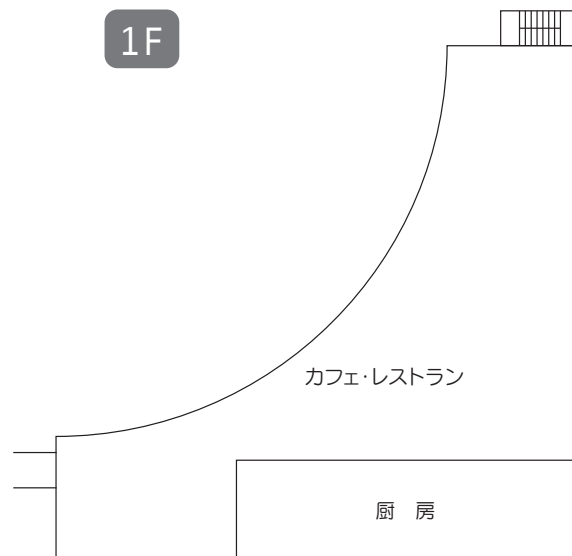

学内配置図

* ハラスメント相談箱設置場所… 131・第1学生ホール・第2学生ホール・631・図書館

* 学生提案箱設置場所…………… 学生ラウンジ・第2学生ホール・図書館

1号館

2F	
①	高元(研究室)
②	鶴(研究室)
③	矢ヶ部(研究室)

1F	
①	金丸(研究室)
②	大村(研究室)
③	清水(研究室)

2号館

カフェ・レストラン・ピナス

- 01
- 02
- 03
- 04
- 05

学内配置図

3号館(あすなろ館)

5号館

5F

4F

3F

2F