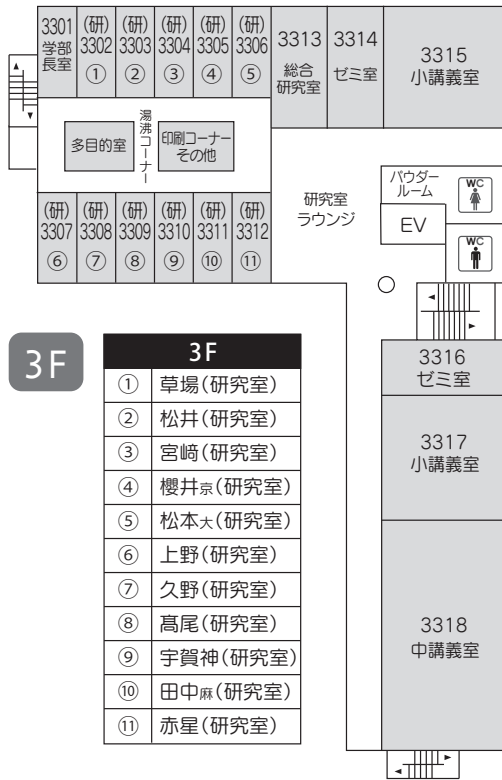

学内配置図

* ハラスメント相談箱設置場所… 131・第1学生ホール・第2学生ホール・631・図書館

* 学生提案箱設置場所…………… 学生ラウンジ・第2学生ホール・図書館

1号館

2F	
①	高元(研究室)
②	鶴(研究室)
③	矢ヶ部(研究室)

1F	
①	金丸(研究室)
②	大村(研究室)
③	清水(研究室)

2号館

カフェ・レストラン・ピナス

- 01
- 02
- 03
- 04
- 05

学内配置図

3号館(あすなろ館)

5号館

5F

4F

3F

2F

1F

5F	
①	本部長室
②	(研究室)
③	武富(研究室)
④	村岡(研究室)
⑤	吉村(研究室)
⑥	馬場(研究室)
⑦	立川(研究室)
⑧	福元(研究室)
⑨	中島(研究室)
⑩	竹森(研究室)
⑪	松本麻(研究室)
⑫	中園(研究室)
⑬	(研究室)
⑭	安藤(研究室)
⑮	岡嶋(研究室)
⑯	(研究室)
⑰	(研究室)
⑱	春原(研究室)
⑳	川邊(研究室)
㉑	西村(研究室)
㉒	赤川(研究室)
㉓	利光(研究室)
㉔	横田(研究室)
㉕	日野(研究室)

2F

1F

- 01
- 02
- 03
- 04

05

学内配置図