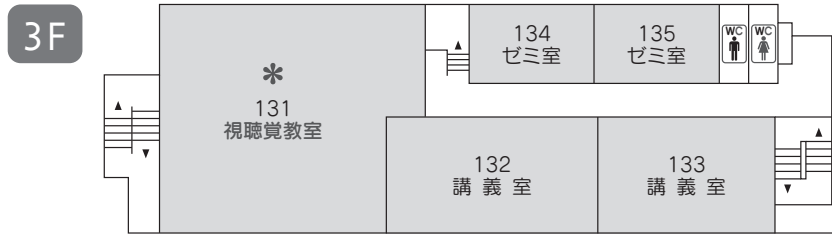

学内配置図

* ハラスメント相談箱設置場所… 131・第1学生ホール・第2学生ホール・631・図書館

* 学生提案箱設置場所…………… 学生ラウンジ・第2学生ホール・図書館

1号館

2F	
①	高元(研究室)
②	鶴(研究室)
③	矢ヶ部(研究室)

1F	
①	金丸(研究室)
②	大村(研究室)
③	清水(研究室)

2号館

カフェ・レストラン・ピナス

- 01
- 02
- 03
- 04
- 05

学内配置図

3号館(あすなろ館)

5号館

5F

4F

3F

2F