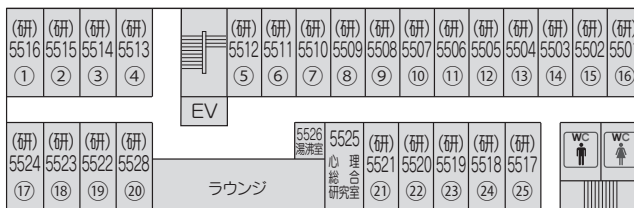

学内配置図

* ハラスメント相談箱設置場所… 131・第1学生ホール・第2学生ホール・631・図書館

* 学生提案箱設置場所…………… 学生ラウンジ・第2学生ホール・図書館

1号館

2F	
①	高元(研究室)
②	鶴(研究室)
③	矢ヶ部(研究室)

1F	
①	金丸(研究室)
②	大村(研究室)
③	清水(研究室)

2号館

カフェ・レストラン・ピナス

- 01
- 02
- 03
- 04
- 05

学内配置図

3号館(あすなろ館)

5号館

5F

4F

3F

2F

1F

5F	
①	本部長室
②	(研究室)
③	武富(研究室)
④	村岡(研究室)
⑤	吉村(研究室)
⑥	馬場(研究室)
⑦	立川(研究室)
⑧	福元(研究室)
⑨	中島(研究室)
⑩	竹森(研究室)
⑪	松本麻(研究室)
⑫	中園(研究室)
⑬	(研究室)
⑭	安藤(研究室)
⑮	岡嶋(研究室)
⑯	(研究室)
⑰	(研究室)
⑱	春原(研究室)
⑳	川邊(研究室)
㉑	西村(研究室)
㉒	赤川(研究室)
㉓	利光(研究室)
㉔	横田(研究室)
㉕	日野(研究室)

2F	
①	(研究室)
②	平田(研究室)
③	松田(研究室)
④	田中知(研究室)
⑤	飯盛(研究室)
⑥	西岡(研究室)

01
02
03
04
05

学内配置図

6号館

7号館

健康福祉・生涯学習センター

8号館

体 育 館