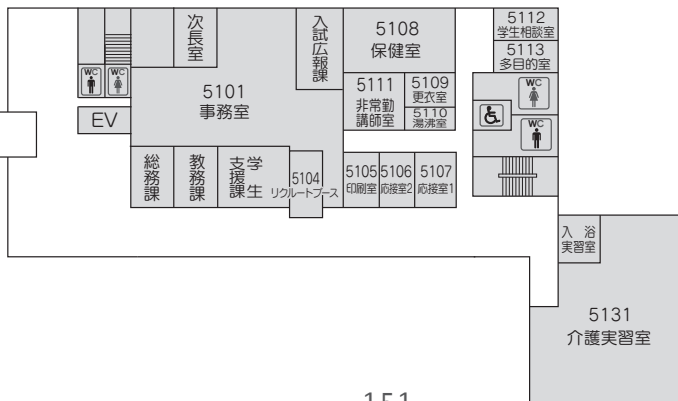

学内配置図

* ハラスメント相談箱設置場所… 131・第1学生ホール・第2学生ホール・631・図書館

* 学生提案箱設置場所…………… 学生ラウンジ・第2学生ホール・図書館

1号館

2F	
①	高元(研究室)
②	鶴(研究室)
③	矢ヶ部(研究室)

1F	
①	金丸(研究室)
②	大村(研究室)
③	清水(研究室)

2号館

カフェ・レストラン・ピナス

- 01
- 02
- 03
- 04
- 05

学内配置図

3号館(あすなろ館)

5号館

5F

4F

3F

2F

1F

5F	
①	本部長室
②	(研究室)
③	武富(研究室)
④	村岡(研究室)
⑤	吉村(研究室)
⑥	馬場(研究室)
⑦	立川(研究室)
⑧	福元(研究室)
⑨	中島(研究室)
⑩	竹森(研究室)
⑪	松本麻(研究室)
⑫	中園(研究室)
⑬	(研究室)
⑭	安藤(研究室)
⑮	岡嶋(研究室)
⑯	(研究室)
⑰	(研究室)
⑱	春原(研究室)
⑳	川邊(研究室)
㉑	西村(研究室)
㉒	赤川(研究室)
㉓	利光(研究室)
㉔	横田(研究室)
㉕	日野(研究室)

2F	
①	(研究室)
②	平田(研究室)
③	松田(研究室)
④	田中知(研究室)
⑤	飯盛(研究室)
⑥	西岡(研究室)

01
02
03
04
05

学内配置図

6号館

7号館

健康福祉・生涯学習センター

8号館

体 育 館