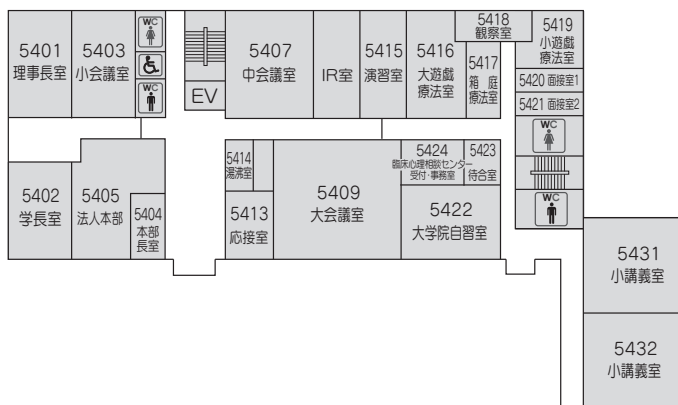

学内配置図

* ハラスメント相談箱設置場所… 131・第1学生ホール・第2学生ホール・631・図書館

* 学生提案箱設置場所…………… 学生ラウンジ・第2学生ホール・図書館

1号館

2F	
①	高元(研究室)
②	鶴(研究室)
③	矢ヶ部(研究室)

1F	
①	金丸(研究室)
②	大村(研究室)
③	清水(研究室)

2号館

カフェ・レストラン・ピナス

- 01
- 02
- 03
- 04
- 05

学内配置図

3号館(あすなろ館)

5号館

5F

4F

3F

2F

1F

5F	
①	本部長室
②	(研究室)
③	武富(研究室)
④	村岡(研究室)
⑤	吉村(研究室)
⑥	馬場(研究室)
⑦	立川(研究室)
⑧	福元(研究室)
⑨	中島(研究室)
⑩	竹森(研究室)
⑪	松本麻(研究室)
⑫	中園(研究室)
⑬	(研究室)
⑭	安藤(研究室)
⑮	岡嶋(研究室)
⑯	(研究室)
⑰	(研究室)
⑱	春原(研究室)
⑳	川邊(研究室)
㉑	西村(研究室)
㉒	赤川(研究室)
㉓	利光(研究室)
㉔	横田(研究室)
㉕	日野(研究室)

2F	
①	(研究室)
②	平田(研究室)
③	松田(研究室)
④	田中知(研究室)
⑤	飯盛(研究室)
⑥	西岡(研究室)

01
02
03
04
05

学内配置図

6号館

7号館

健康福祉・生涯学習センター

8号館

体 育 館