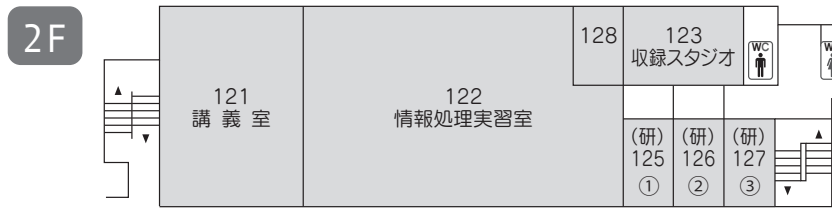

学内配置図

* ハラスメント相談箱設置場所… 131・第1学生ホール・第2学生ホール・631・図書館

* 学生提案箱設置場所…………… 学生ラウンジ・第2学生ホール・図書館

1号館

2F	
①	高元(研究室)
②	鶴(研究室)
③	矢ヶ部(研究室)

1F	
①	金丸(研究室)
②	大村(研究室)
③	清水(研究室)

2号館

カフェ・レストラン・ピナス

- 01
- 02
- 03
- 04
- 05

学内配置図

3号館(あすなろ館)

5号館

5F

4F

3F

2F