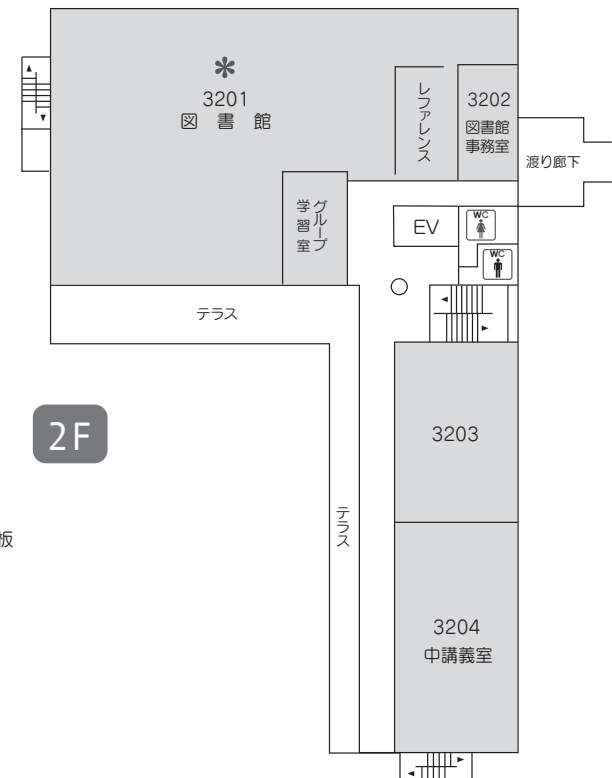

学内配置図

* ハラスメント相談箱設置場所… 131・第1学生ホール・第2学生ホール・631・図書館

* 学生提案箱設置場所…………… 学生ラウンジ・第2学生ホール・図書館

1号館

2F	
①	高元(研究室)
②	鶴(研究室)
③	矢ヶ部(研究室)

1F	
①	金丸(研究室)
②	大村(研究室)
③	清水(研究室)

2号館

カフェ・レストラン・ピナス

- 01
- 02
- 03
- 04
- 05

学内配置図

3号館(あすなろ館)

5号館

5F

4F

3F

2F

1F

5F	
①	本部長室
②	(研究室)
③	武富(研究室)
④	村岡(研究室)
⑤	吉村(研究室)
⑥	馬場(研究室)
⑦	立川(研究室)
⑧	福元(研究室)
⑨	中島(研究室)
⑩	竹森(研究室)
⑪	松本麻(研究室)
⑫	中園(研究室)
⑬	(研究室)
⑭	安藤(研究室)
⑮	岡嶋(研究室)
⑯	(研究室)
⑰	(研究室)
⑱	春原(研究室)
⑳	川邊(研究室)
㉑	西村(研究室)
㉒	赤川(研究室)
㉓	利光(研究室)
㉔	横田(研究室)
㉕	日野(研究室)