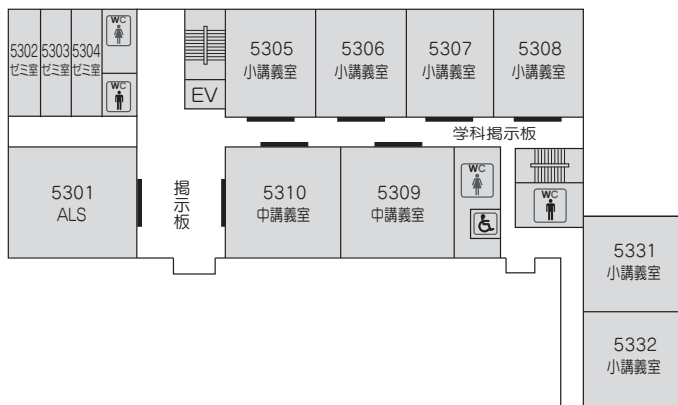

学内配置図

* ハラスメント相談箱設置場所… 131・第1学生ホール・第2学生ホール・631・図書館

* 学生提案箱設置場所…………… 学生ラウンジ・第2学生ホール・図書館

1号館

2F	
①	高元(研究室)
②	鶴(研究室)
③	矢ヶ部(研究室)

1F	
①	金丸(研究室)
②	大村(研究室)
③	清水(研究室)

2号館

カフェ・レストラン・ピナス

- 01
- 02
- 03
- 04
- 05

学内配置図

3号館(あすなろ館)

5号館

5F

4F

3F

2F

1F

5F	
①	本部長室
②	(研究室)
③	武富(研究室)
④	村岡(研究室)
⑤	吉村(研究室)
⑥	馬場(研究室)
⑦	立川(研究室)
⑧	福元(研究室)
⑨	中島(研究室)
⑩	竹森(研究室)
⑪	松本麻(研究室)
⑫	中園(研究室)
⑬	(研究室)
⑭	安藤(研究室)
⑮	岡嶋(研究室)
⑯	(研究室)
⑰	(研究室)
⑱	春原(研究室)
⑳	川邊(研究室)
㉑	西村(研究室)
㉒	赤川(研究室)
㉓	利光(研究室)
㉔	横田(研究室)
㉕	日野(研究室)

2F	
①	(研究室)
②	平田(研究室)
③	松田(研究室)
④	田中知(研究室)
⑤	飯盛(研究室)
⑥	西岡(研究室)

01
02
03
04
05

学内配置図

6号館

7号館

健康福祉・生涯学習センター

8号館

体 育 館