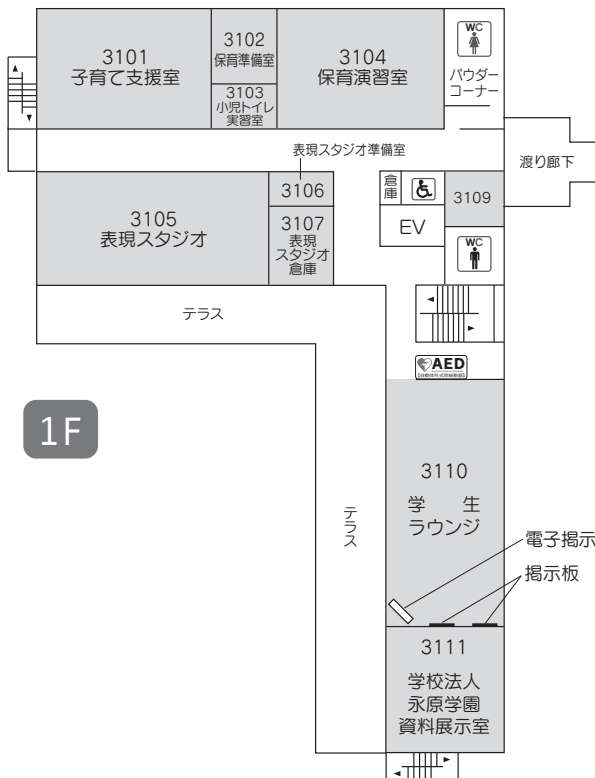

学内配置図

* ハラスメント相談箱設置場所… 131・第1学生ホール・第2学生ホール・631・図書館

* 学生提案箱設置場所…………… 学生ラウンジ・第2学生ホール・図書館

1号館

2F	
①	高元(研究室)
②	鶴(研究室)
③	矢ヶ部(研究室)

1F	
①	金丸(研究室)
②	大村(研究室)
③	清水(研究室)

2号館

カフェ・レストラン・ピナス

- 01
- 02
- 03
- 04
- 05

学内配置図

3号館(あすなろ館)

5号館

5F

4F

3F

2F

1F

5F	
①	本部長室
②	(研究室)
③	武富(研究室)
④	村岡(研究室)
⑤	吉村(研究室)
⑥	馬場(研究室)
⑦	立川(研究室)
⑧	福元(研究室)
⑨	中島(研究室)
⑩	竹森(研究室)
⑪	松本麻(研究室)
⑫	中園(研究室)
⑬	(研究室)
⑭	安藤(研究室)
⑮	岡嶋(研究室)
⑯	(研究室)
⑰	(研究室)
⑱	春原(研究室)
⑳	川邊(研究室)
㉑	西村(研究室)
㉒	赤川(研究室)
㉓	利光(研究室)
㉔	横田(研究室)
㉕	日野(研究室)

2F	
①	(研究室)
②	平田(研究室)
③	松田(研究室)
④	田中知(研究室)
⑤	飯盛(研究室)
⑥	西岡(研究室)

01
02
03
04
05

学内配置図

6号館

7号館

健康福祉・生涯学習センター

8号館

体 育 館