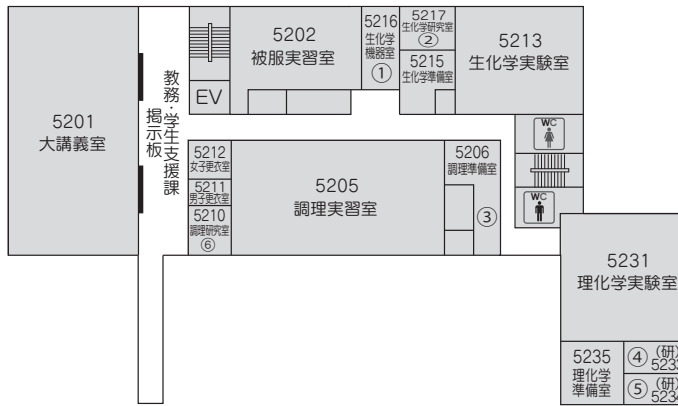

学内配置図

* ハラスメント相談箱設置場所… 131・第1学生ホール・第2学生ホール・631・図書館

* 学生提案箱設置場所…………… 学生ラウンジ・第2学生ホール・図書館

1号館

2F	
①	高元(研究室)
②	鶴(研究室)
③	矢ヶ部(研究室)

1F	
①	金丸(研究室)
②	大村(研究室)
③	清水(研究室)

2号館

カフェ・レストラン・ピナス

- 01
- 02
- 03
- 04
- 05

学内配置図

3号館(あすなろ館)

5号館

5F

4F

3F

2F

1F

5F	
①	本部長室
②	(研究室)
③	武富(研究室)
④	村岡(研究室)
⑤	吉村(研究室)
⑥	馬場(研究室)
⑦	立川(研究室)
⑧	福元(研究室)
⑨	中島(研究室)
⑩	竹森(研究室)
⑪	松本麻(研究室)
⑫	中園(研究室)
⑬	(研究室)
⑭	安藤(研究室)
⑮	岡嶋(研究室)
⑯	(研究室)
⑰	(研究室)
⑱	春原(研究室)
⑳	川邊(研究室)
㉑	西村(研究室)
㉒	赤川(研究室)
㉓	利光(研究室)
㉔	横田(研究室)
㉕	日野(研究室)

2F	
①	(研究室)
②	平田(研究室)
③	松田(研究室)
④	田中知(研究室)
⑤	飯盛(研究室)
⑥	西岡(研究室)

01
02
03
04
05

学内配置図

6号館

7号館

健康福祉・生涯学習センター

8号館

体 育 館