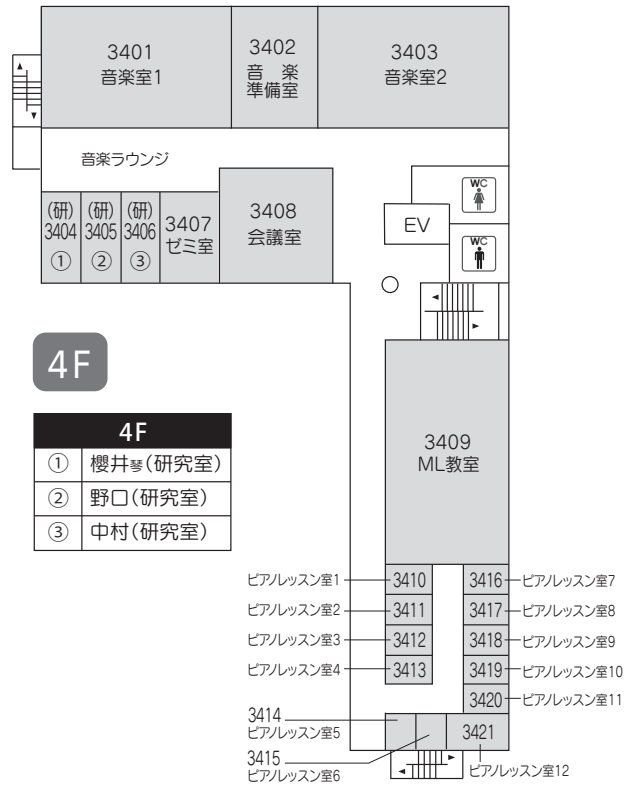

学内配置図

* ハラスメント相談箱設置場所… 131・第1学生ホール・第2学生ホール・631・図書館

* 学生提案箱設置場所…………… 学生ラウンジ・第2学生ホール・図書館

1号館

2F	
①	高元(研究室)
②	鶴(研究室)
③	矢ヶ部(研究室)

1F	
①	金丸(研究室)
②	大村(研究室)
③	清水(研究室)

2号館

カフェ・レストラン・ピナス

- 01
- 02
- 03
- 04
- 05

学内配置図

3号館(あすなろ館)

5号館

5F

4F

3F

2F

1F

5F	
①	本部長室
②	(研究室)
③	武富(研究室)
④	村岡(研究室)
⑤	吉村(研究室)
⑥	馬場(研究室)
⑦	立川(研究室)
⑧	福元(研究室)
⑨	中島(研究室)
⑩	竹森(研究室)
⑪	松本麻(研究室)
⑫	中園(研究室)
⑬	(研究室)
⑭	安藤(研究室)
⑮	岡嶋(研究室)
⑯	(研究室)
⑰	(研究室)
⑱	春原(研究室)
⑳	川邊(研究室)
㉑	西村(研究室)
㉒	赤川(研究室)
㉓	利光(研究室)
㉔	横田(研究室)
㉕	日野(研究室)

2F

1F

- 01
- 02
- 03
- 04

05

学内配置図