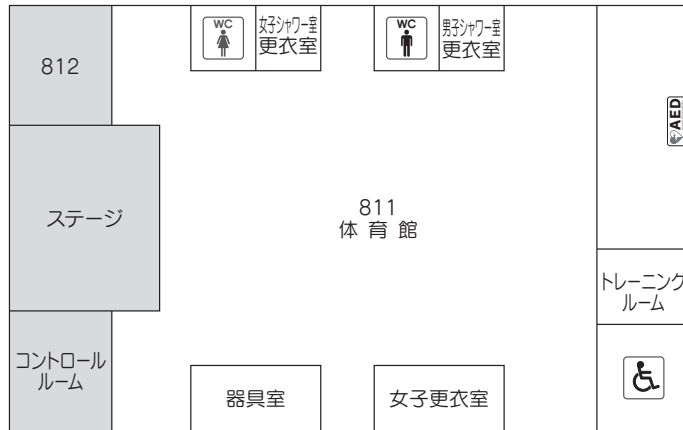

学内配置図

* ハラスメント相談箱設置場所… 131・第1学生ホール・第2学生ホール・631・図書館

* 学生提案箱設置場所…………… 学生ラウンジ・第2学生ホール・図書館

1号館

2F	
①	高元(研究室)
②	鶴(研究室)
③	矢ヶ部(研究室)

1F	
①	金丸(研究室)
②	大村(研究室)
③	清水(研究室)

2号館

カフェ・レストラン・ピナス

1F

5F	
①	本部長室
②	(研究室)
③	武富(研究室)
④	村岡(研究室)
⑤	吉村(研究室)
⑥	馬場(研究室)
⑦	立川(研究室)
⑧	福元(研究室)
⑨	中島(研究室)
⑩	竹森(研究室)
⑪	松本麻(研究室)
⑫	中園(研究室)
⑬	(研究室)
⑭	安藤(研究室)
⑮	岡嶋(研究室)
⑯	(研究室)
⑰	(研究室)
⑱	春原(研究室)
⑳	川邊(研究室)
㉑	西村(研究室)
㉒	赤川(研究室)
㉓	利光(研究室)
㉔	横田(研究室)
㉕	日野(研究室)

2F	
①	(研究室)
②	平田(研究室)
③	松田(研究室)
④	田中知(研究室)
⑤	飯盛(研究室)
⑥	西岡(研究室)

01
02
03
04
05

学内配置図

6号館

7号館

健康福祉・生涯学習センター

8号館

体 育 館

2F

1F

- 01
- 02
- 03
- 04

05

学内配置図