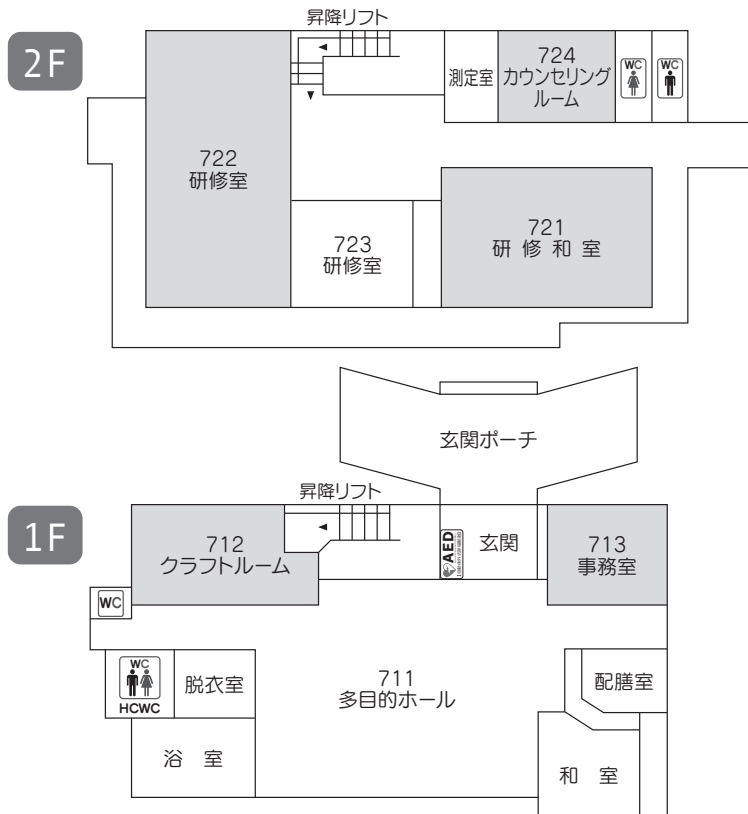

学内配置図

* ハラスメント相談箱設置場所… 131・第1学生ホール・第2学生ホール・631・図書館

* 学生提案箱設置場所…………… 学生ラウンジ・第2学生ホール・図書館

1号館

2F	
①	高元(研究室)
②	鶴(研究室)
③	矢ヶ部(研究室)

1F	
①	金丸(研究室)
②	大村(研究室)
③	清水(研究室)

2号館

カフェ・レストラン・ピナス

1F

5F	
①	本部長室
②	(研究室)
③	武富(研究室)
④	村岡(研究室)
⑤	吉村(研究室)
⑥	馬場(研究室)
⑦	立川(研究室)
⑧	福元(研究室)
⑨	中島(研究室)
⑩	竹森(研究室)
⑪	松本麻(研究室)
⑫	中園(研究室)
⑬	(研究室)
⑭	安藤(研究室)
⑮	岡嶋(研究室)
⑯	(研究室)
⑰	(研究室)
⑱	春原(研究室)
⑳	川邊(研究室)
㉑	西村(研究室)
㉒	赤川(研究室)
㉓	利光(研究室)
㉔	横田(研究室)
㉕	日野(研究室)

2F	
①	(研究室)
②	平田(研究室)
③	松田(研究室)
④	田中知(研究室)
⑤	飯盛(研究室)
⑥	西岡(研究室)

01
02
03
04
05

学内配置図

6号館

7号館

健康福祉・生涯学習センター

8号館

体 育 館

2F

1F

- 01
- 02
- 03
- 04

05

学内配置図