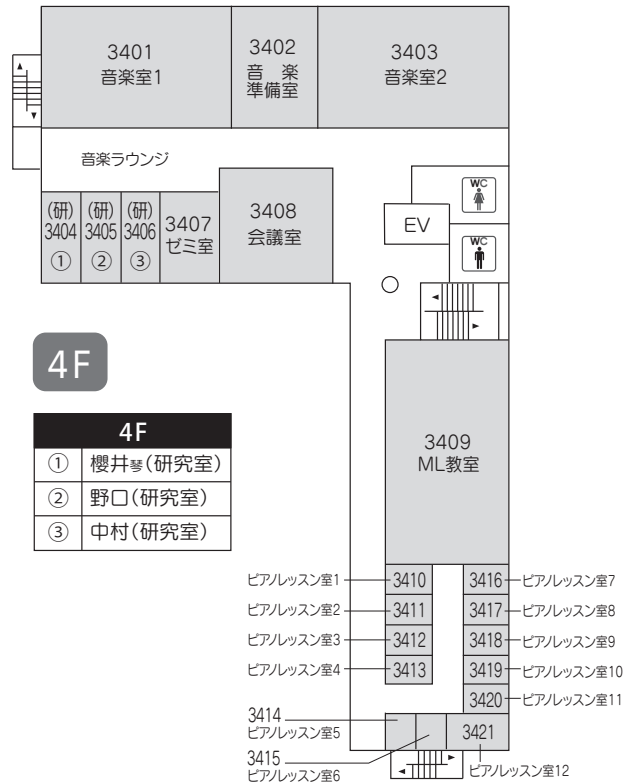

学内配置図

* ハラスメント相談箱設置場所… 131・第1学生ホール・第2学生ホール・631・図書館

* 学生提案箱設置場所…………… 学生ラウンジ・第2学生ホール・図書館

1号館

2F	
①	高元(研究室)
②	鶴(研究室)
③	矢ヶ部(研究室)

1F	
①	金丸(研究室)
②	大村(研究室)
③	清水(研究室)

2号館

カフェ・レストラン・ピナス

- 01
- 02
- 03
- 04
- 05

学内配置図

3号館(あすなろ館)

5号館

5F

5F	
①	本部長室
②	(研究室)
③	武富(研究室)
④	村岡(研究室)
⑤	吉村(研究室)
⑥	馬場(研究室)
⑦	立川(研究室)
⑧	福元(研究室)
⑨	中島(研究室)
⑩	竹森(研究室)
⑪	松本麻(研究室)
⑫	中園(研究室)
⑬	太田(研究室)
⑭	(研究室)
⑮	岡嶋(研究室)
⑯	(研究室)
⑰	(研究室)
⑱	米倉(研究室)
⑲	春原(研究室)
⑳	川邊(研究室)
㉑	西村(研究室)
㉒	赤川(研究室)
㉓	利光(研究室)
㉔	横田(研究室)
㉕	日野(研究室)

4F

3F

2F

2F	
①	尾道(研究室)
②	平田(研究室)
③	松田(研究室)
④	田中知(研究室)
⑤	飯盛(研究室)
⑥	西岡(研究室)

1F

01
02
03
04
05

学内配置図

6号館

03

04

05

学内配置図