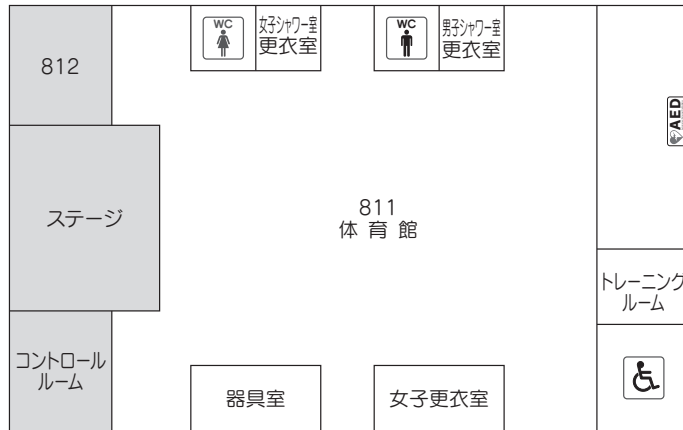

- 01
- 02
- 03
- 04
- 05

学内配置図

3号館(あすなろ館)

5号館

5F

5F	
①	本部長室
②	(研究室)
③	武富(研究室)
④	村岡(研究室)
⑤	吉村(研究室)
⑥	馬場(研究室)
⑦	立川(研究室)
⑧	福元(研究室)
⑨	中島(研究室)
⑩	竹森(研究室)
⑪	松本麻(研究室)
⑫	中園(研究室)
⑬	太田(研究室)
⑭	(研究室)
⑮	岡嶋(研究室)
⑯	(研究室)
⑰	(研究室)
⑱	米倉(研究室)
⑲	春原(研究室)
⑳	川邊(研究室)
㉑	西村(研究室)
㉒	赤川(研究室)
㉓	利光(研究室)
㉔	横田(研究室)
㉕	日野(研究室)

4F

3F

2F

2F	
①	尾道(研究室)
②	平田(研究室)
③	松田(研究室)
④	田中知(研究室)
⑤	飯盛(研究室)
⑥	西岡(研究室)

1F

01
02
03
04
05

学内配置図

6号館

7号館

健康福祉・生涯学習センター

8号館

体 育 館

2F

1F

01

02

03

04

05

学内配置図