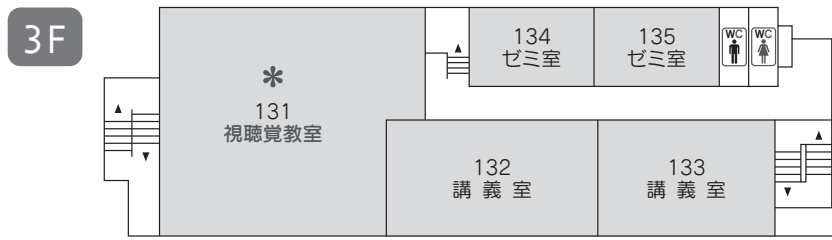

学内配置図

* ハラスメント相談箱設置場所… 131・第1学生ホール・第2学生ホール・631・図書館

* 学生提案箱設置場所…………… 学生ラウンジ・第2学生ホール・図書館

1号館

2F	
①	高元(研究室)
②	鶴(研究室)
③	矢ヶ部(研究室)

1F	
①	金丸(研究室)
②	大村(研究室)
③	清水(研究室)

2号館

カフェ・レストラン・ピナス

- 01
- 02
- 03
- 04
- 05

学内配置図

3号館(あすなろ館)

5号館

5F

5F	
①	本部長室
②	(研究室)
③	武富(研究室)
④	村岡(研究室)
⑤	吉村(研究室)
⑥	馬場(研究室)
⑦	立川(研究室)
⑧	福元(研究室)
⑨	中島(研究室)
⑩	竹森(研究室)
⑪	松本麻(研究室)
⑫	中園(研究室)
⑬	太田(研究室)
⑭	(研究室)
⑮	岡嶋(研究室)
⑯	(研究室)
⑰	(研究室)
⑱	米倉(研究室)
⑲	春原(研究室)
⑳	川邊(研究室)
㉑	西村(研究室)
㉒	赤川(研究室)
㉓	利光(研究室)
㉔	横田(研究室)
㉕	日野(研究室)

4F

3F

2F

2F	
①	尾道(研究室)
②	平田(研究室)
③	松田(研究室)
④	田中知(研究室)
⑤	飯盛(研究室)
⑥	西岡(研究室)

1F

01
02
03
04
05

学内配置図

6号館