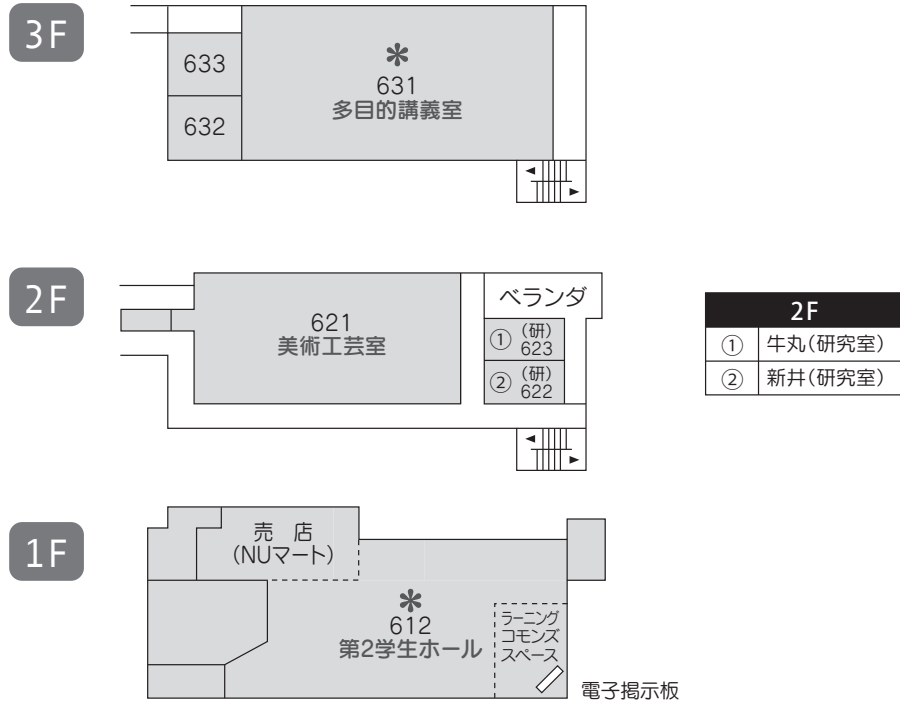

学内配置図

* ハラスメント相談箱設置場所… 131・第1学生ホール・第2学生ホール・631・図書館

* 学生提案箱設置場所…………… 学生ラウンジ・第2学生ホール・図書館

1号館

2F	
①	高元(研究室)
②	鶴(研究室)
③	矢ヶ部(研究室)

1F	
①	金丸(研究室)
②	大村(研究室)
③	清水(研究室)

2号館

カフェ・レストラン・ピナス

- 01
- 02
- 03
- 04
- 05

学内配置図

3号館(あすなろ館)

5号館

5F

5F	
①	本部長室
②	(研究室)
③	武富(研究室)
④	村岡(研究室)
⑤	吉村(研究室)
⑥	馬場(研究室)
⑦	立川(研究室)
⑧	福元(研究室)
⑨	中島(研究室)
⑩	竹森(研究室)
⑪	松本麻(研究室)
⑫	中園(研究室)
⑬	太田(研究室)
⑭	(研究室)
⑮	岡嶋(研究室)
⑯	(研究室)
⑰	(研究室)
⑱	米倉(研究室)
⑲	春原(研究室)
⑳	川邊(研究室)
㉑	西村(研究室)
㉒	赤川(研究室)
㉓	利光(研究室)
㉔	横田(研究室)
㉕	日野(研究室)

4F

3F

2F

2F	
①	尾道(研究室)
②	平田(研究室)
③	松田(研究室)
④	田中知(研究室)
⑤	飯盛(研究室)
⑥	西岡(研究室)

1F

01
02
03
04
05

学内配置図

6号館

7号館

健康福祉・生涯学習センター

8号館

体 育 館

2F

1F

01

02