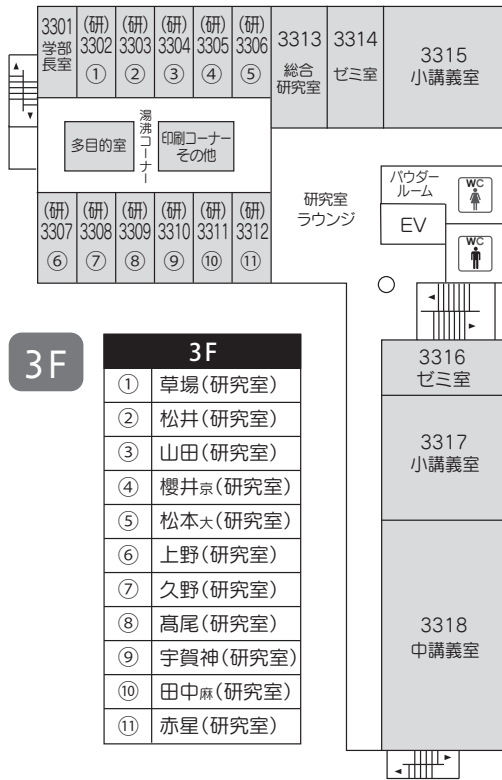

学内配置図

* ハラスメント相談箱設置場所… 131・第1学生ホール・第2学生ホール・631・図書館

* 学生提案箱設置場所…………… 学生ラウンジ・第2学生ホール・図書館

1号館

2F	
①	高元(研究室)
②	鶴(研究室)
③	矢ヶ部(研究室)

1F	
①	金丸(研究室)
②	大村(研究室)
③	清水(研究室)

2号館

カフェ・レストラン・ピナス

- 01
- 02
- 03
- 04
- 05

学内配置図

3号館(あすなろ館)

5号館

5F

5F	
①	本部長室
②	(研究室)
③	武富(研究室)
④	村岡(研究室)
⑤	吉村(研究室)
⑥	馬場(研究室)
⑦	立川(研究室)
⑧	福元(研究室)
⑨	中島(研究室)
⑩	竹森(研究室)
⑪	松本麻(研究室)
⑫	中園(研究室)
⑬	太田(研究室)
⑭	(研究室)
⑮	岡嶋(研究室)
⑯	(研究室)
⑰	(研究室)
⑱	米倉(研究室)
⑲	春原(研究室)
⑳	川邊(研究室)
㉑	西村(研究室)
㉒	赤川(研究室)
㉓	利光(研究室)
㉔	横田(研究室)
㉕	日野(研究室)

4F

3F

2F

2F	
①	尾道(研究室)
②	平田(研究室)
③	松田(研究室)
④	田中知(研究室)
⑤	飯盛(研究室)
⑥	西岡(研究室)

1F

01
02
03
04
05

学内配置図

6号館

03

04

05

学内配置図