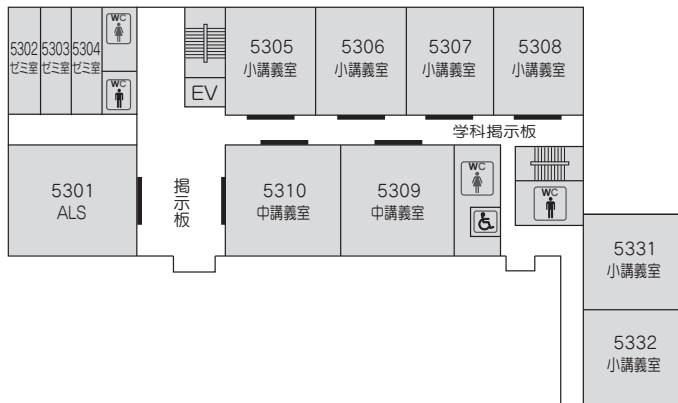

学内配置図

* ハラスメント相談箱設置場所… 131・第1学生ホール・第2学生ホール・631・図書館

* 学生提案箱設置場所…………… 学生ラウンジ・第2学生ホール・図書館

1号館

2F	
①	高元(研究室)
②	鶴(研究室)
③	矢ヶ部(研究室)

1F	
①	金丸(研究室)
②	大村(研究室)
③	清水(研究室)

2号館

カフェ・レストラン・ピナス

- 01
- 02
- 03
- 04
- 05

学内配置図

3号館(あすなろ館)

5号館

5F

5F	
①	本部長室
②	(研究室)
③	武富(研究室)
④	村岡(研究室)
⑤	吉村(研究室)
⑥	馬場(研究室)
⑦	立川(研究室)
⑧	福元(研究室)
⑨	中島(研究室)
⑩	竹森(研究室)
⑪	松本麻(研究室)
⑫	中園(研究室)
⑬	太田(研究室)
⑭	(研究室)
⑮	岡嶋(研究室)
⑯	(研究室)
⑰	(研究室)
⑱	米倉(研究室)
⑲	春原(研究室)
⑳	川邊(研究室)
㉑	西村(研究室)
㉒	赤川(研究室)
㉓	利光(研究室)
㉔	横田(研究室)
㉕	日野(研究室)

4F

3F

2F

2F	
①	尾道(研究室)
②	平田(研究室)
③	松田(研究室)
④	田中知(研究室)
⑤	飯盛(研究室)
⑥	西岡(研究室)

1F

01
02
03
04
05

学内配置図

6号館

7号館

健康福祉・生涯学習センター

8号館

体 育 館

2F

1F

01

02