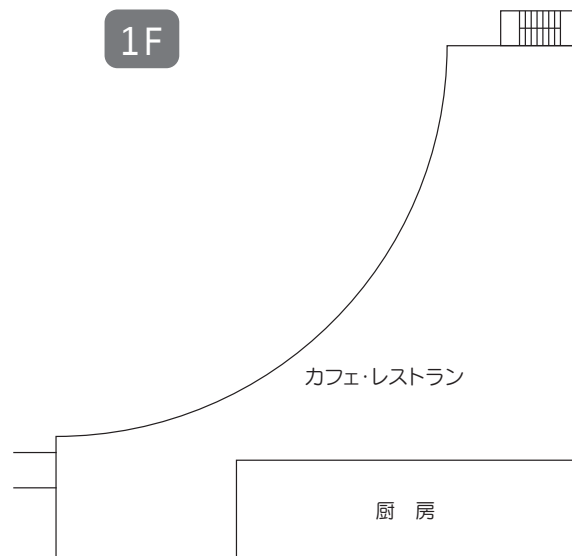

学内配置図

* ハラスメント相談箱設置場所… 131・第1学生ホール・第2学生ホール・631・図書館

* 学生提案箱設置場所…………… 学生ラウンジ・第2学生ホール・図書館

1号館

2F	
①	高元(研究室)
②	鶴(研究室)
③	矢ヶ部(研究室)

1F	
①	金丸(研究室)
②	大村(研究室)
③	清水(研究室)

2号館

カフェ・レストラン・ピナス

- 01
- 02
- 03
- 04
- 05

学内配置図

3号館(あすなろ館)

5号館

5F

5F	
①	本部長室
②	(研究室)
③	武富(研究室)
④	村岡(研究室)
⑤	吉村(研究室)
⑥	馬場(研究室)
⑦	立川(研究室)
⑧	福元(研究室)
⑨	中島(研究室)
⑩	竹森(研究室)
⑪	松本麻(研究室)
⑫	中園(研究室)
⑬	太田(研究室)
⑭	(研究室)
⑮	岡嶋(研究室)
⑯	(研究室)
⑰	(研究室)
⑱	米倉(研究室)
⑲	春原(研究室)
⑳	川邊(研究室)
㉑	西村(研究室)
㉒	赤川(研究室)
㉓	利光(研究室)
㉔	横田(研究室)
㉕	日野(研究室)