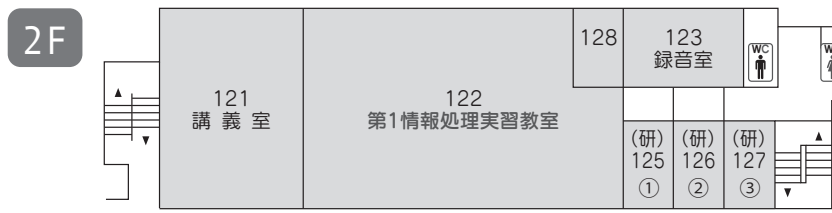

学内配置図

* ハラスメント相談箱設置場所… 131・第1学生ホール・第2学生ホール・631・図書館

* 学生提案箱設置場所…………… 学生ラウンジ・第2学生ホール・図書館

1号館

2F	
①	高元(研究室)
②	鶴(研究室)
③	矢ヶ部(研究室)

1F	
①	金丸(研究室)
②	大村(研究室)
③	清水(研究室)

2号館

カフェ・レストラン・ピナス

- 01
- 02
- 03
- 04
- 05

学内配置図

3号館(あすなろ館)

5号館

5F

5F	
①	本部長室
②	(研究室)
③	武富(研究室)
④	村岡(研究室)
⑤	吉村(研究室)
⑥	馬場(研究室)
⑦	立川(研究室)
⑧	福元(研究室)
⑨	中島(研究室)
⑩	竹森(研究室)
⑪	松本麻(研究室)
⑫	中園(研究室)
⑬	太田(研究室)
⑭	(研究室)
⑮	岡嶋(研究室)
⑯	(研究室)
⑰	(研究室)
⑱	米倉(研究室)
⑲	春原(研究室)
⑳	川邊(研究室)
㉑	西村(研究室)
㉒	赤川(研究室)
㉓	利光(研究室)
㉔	横田(研究室)
㉕	日野(研究室)

4F

3F

2F

2F	
①	尾道(研究室)
②	平田(研究室)
③	松田(研究室)
④	田中知(研究室)
⑤	飯盛(研究室)
⑥	西岡(研究室)

1F

01
02
03
04
05

学内配置図

6号館