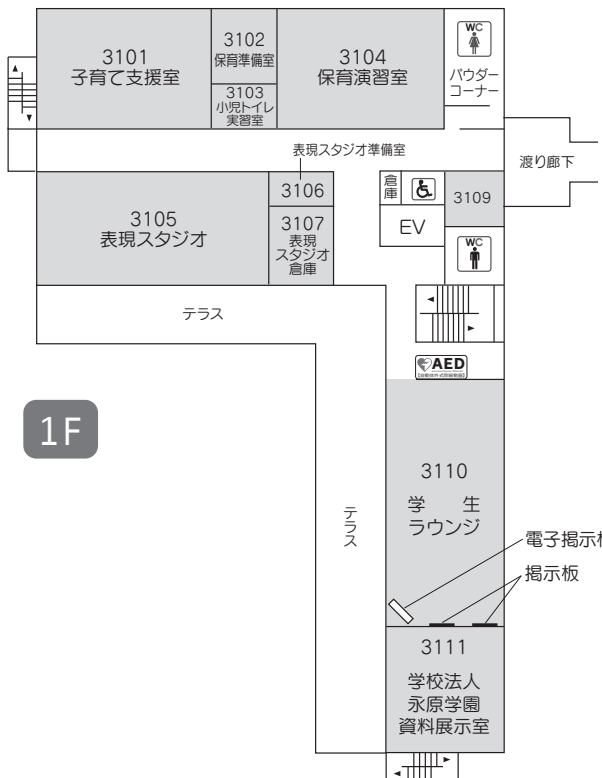

学内配置図

* ハラスメント相談箱設置場所… 131・第1学生ホール・第2学生ホール・631・図書館

* 学生提案箱設置場所…………… 学生ラウンジ・第2学生ホール・図書館

1号館

2F	
①	高元(研究室)
②	鶴(研究室)
③	矢ヶ部(研究室)

1F	
①	金丸(研究室)
②	大村(研究室)
③	清水(研究室)

2号館

カフェ・レストラン・ピナス

- 01
- 02
- 03
- 04
- 05

学内配置図

3号館(あすなろ館)

5号館

5F

5F	
①	本部長室
②	(研究室)
③	武富(研究室)
④	村岡(研究室)
⑤	吉村(研究室)
⑥	馬場(研究室)
⑦	立川(研究室)
⑧	福元(研究室)
⑨	中島(研究室)
⑩	竹森(研究室)
⑪	松本麻(研究室)
⑫	中園(研究室)
⑬	太田(研究室)
⑭	(研究室)
⑮	岡嶋(研究室)
⑯	(研究室)
⑰	(研究室)
⑱	米倉(研究室)
⑲	春原(研究室)
⑳	川邊(研究室)
㉑	西村(研究室)
㉒	赤川(研究室)
㉓	利光(研究室)
㉔	横田(研究室)
㉕	日野(研究室)

4F

3F

2F

2F	
①	尾道(研究室)
②	平田(研究室)
③	松田(研究室)
④	田中知(研究室)
⑤	飯盛(研究室)
⑥	西岡(研究室)

1F

01
02
03
04
05

学内配置図

6号館