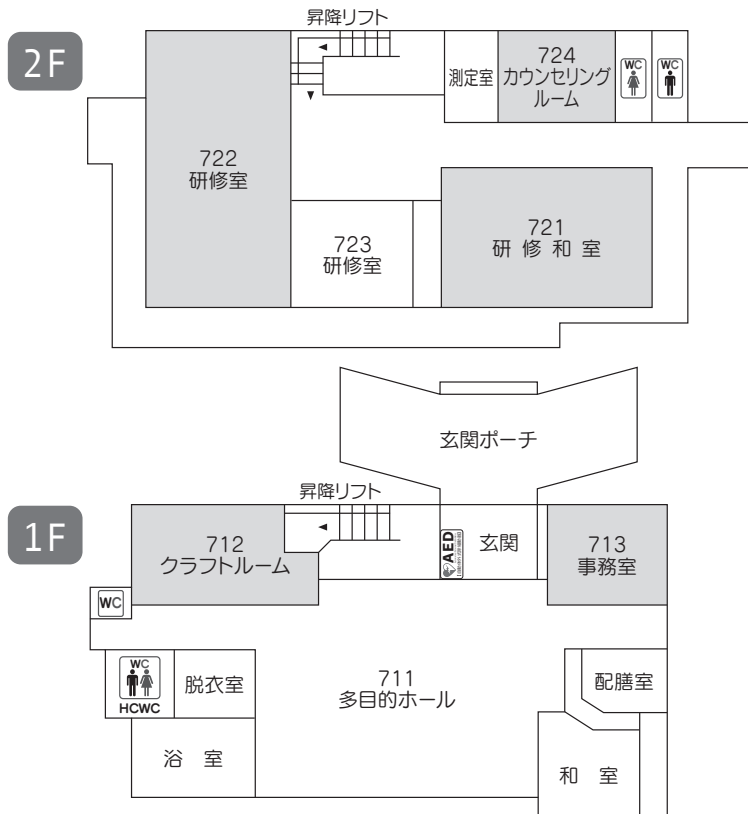

学内配置図

* ハラスメント相談箱設置場所… 131・第1学生ホール・第2学生ホール・631・図書館

* 学生提案箱設置場所…………… 学生ラウンジ・第2学生ホール・図書館

1号館

2F	
①	高元(研究室)
②	鶴(研究室)
③	矢ヶ部(研究室)

1F	
①	金丸(研究室)
②	大村(研究室)
③	清水(研究室)

2号館

カフェ・レストラン・ピナス

- 01
- 02
- 03
- 04
- 05

学内配置図

3号館(あすなろ館)

5号館

5F

5F	
①	本部長室
②	(研究室)
③	武富(研究室)
④	村岡(研究室)
⑤	吉村(研究室)
⑥	馬場(研究室)
⑦	立川(研究室)
⑧	福元(研究室)
⑨	中島(研究室)
⑩	竹森(研究室)
⑪	松本麻(研究室)
⑫	中園(研究室)
⑬	太田(研究室)
⑭	(研究室)
⑮	岡嶋(研究室)
⑯	(研究室)
⑰	(研究室)
⑱	米倉(研究室)
⑲	春原(研究室)
⑳	川邊(研究室)
㉑	西村(研究室)
㉒	赤川(研究室)
㉓	利光(研究室)
㉔	横田(研究室)
㉕	日野(研究室)

4F

3F

2F

2F	
①	尾道(研究室)
②	平田(研究室)
③	松田(研究室)
④	田中知(研究室)
⑤	飯盛(研究室)
⑥	西岡(研究室)

1F

01
02
03
04
05

学内配置図

6号館

7号館

健康福祉・生涯学習センター

8号館

体 育 館

2F

1F

01

02