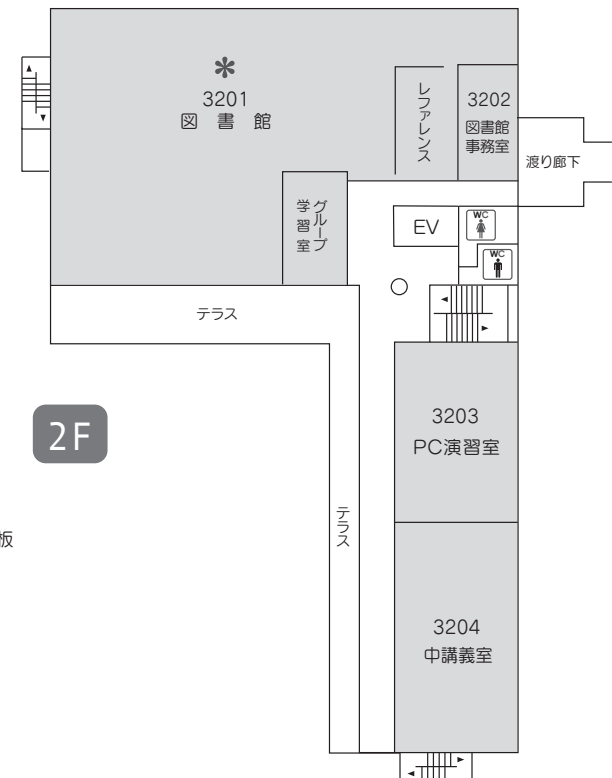

学内配置図

* ハラスメント相談箱設置場所… 131・第1学生ホール・第2学生ホール・631・図書館

* 学生提案箱設置場所…………… 学生ラウンジ・第2学生ホール・図書館

1号館

2F	
①	高元(研究室)
②	鶴(研究室)
③	矢ヶ部(研究室)

1F	
①	金丸(研究室)
②	大村(研究室)
③	清水(研究室)

2号館

カフェ・レストラン・ピナス

- 01
- 02
- 03
- 04
- 05

学内配置図

3号館(あすなろ館)

5号館

5F

5F	
①	本部長室
②	(研究室)
③	武富(研究室)
④	村岡(研究室)
⑤	吉村(研究室)
⑥	馬場(研究室)
⑦	立川(研究室)
⑧	福元(研究室)
⑨	中島(研究室)
⑩	竹森(研究室)
⑪	松本麻(研究室)
⑫	中園(研究室)
⑬	太田(研究室)
⑭	(研究室)
⑮	岡嶋(研究室)
⑯	(研究室)
⑰	(研究室)
⑱	米倉(研究室)
⑲	春原(研究室)
⑳	川邊(研究室)
㉑	西村(研究室)
㉒	赤川(研究室)
㉓	利光(研究室)
㉔	横田(研究室)
㉕	日野(研究室)

4F

3F

2F

2F	
①	尾道(研究室)
②	平田(研究室)
③	松田(研究室)
④	田中知(研究室)
⑤	飯盛(研究室)
⑥	西岡(研究室)

1F

01
02
03
04
05

学内配置図

6号館