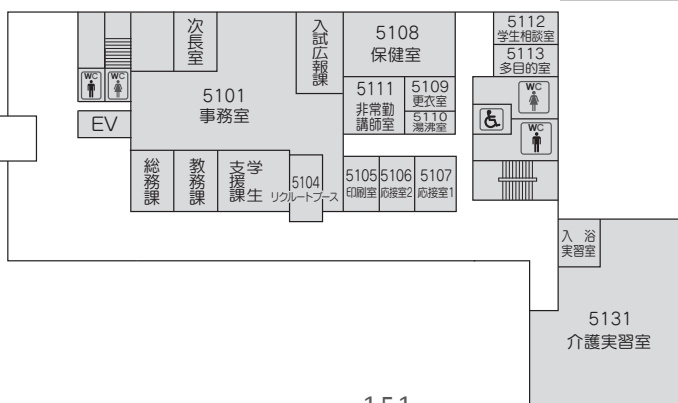

学内配置図

* ハラスメント相談箱設置場所… 131・第1学生ホール・第2学生ホール・631・図書館

* 学生提案箱設置場所…………… 学生ラウンジ・第2学生ホール・図書館

1号館

2F	
①	高元(研究室)
②	鶴(研究室)
③	矢ヶ部(研究室)

1F	
①	金丸(研究室)
②	大村(研究室)
③	清水(研究室)

2号館

カフェ・レストラン・ピナス

- 01
- 02
- 03
- 04
- 05

学内配置図

3号館(あすなろ館)

5号館

5F

5F	
①	本部長室
②	(研究室)
③	武富(研究室)
④	村岡(研究室)
⑤	吉村(研究室)
⑥	馬場(研究室)
⑦	立川(研究室)
⑧	福元(研究室)
⑨	中島(研究室)
⑩	竹森(研究室)
⑪	松本麻(研究室)
⑫	中園(研究室)
⑬	太田(研究室)
⑭	(研究室)
⑮	岡嶋(研究室)
⑯	(研究室)
⑰	(研究室)
⑱	米倉(研究室)
⑲	春原(研究室)
⑳	川邊(研究室)
㉑	西村(研究室)
㉒	赤川(研究室)
㉓	利光(研究室)
㉔	横田(研究室)
㉕	日野(研究室)

4F

3F

2F

2F	
①	尾道(研究室)
②	平田(研究室)
③	松田(研究室)
④	田中知(研究室)
⑤	飯盛(研究室)
⑥	西岡(研究室)

1F

01
02
03
04
05

学内配置図

6号館

7号館

健康福祉・生涯学習センター

8号館

体 育 館

2F

1F

01

02