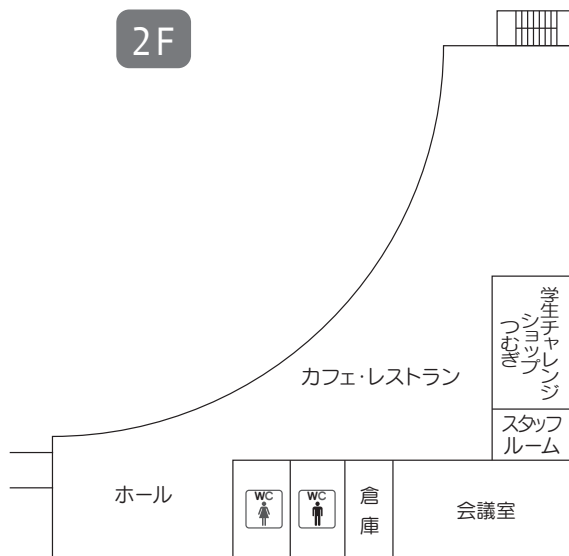

学内配置図

* ハラスメント相談箱設置場所… 131・第1学生ホール・第2学生ホール・631・図書館

* 学生提案箱設置場所…………… 学生ラウンジ・第2学生ホール・図書館

1号館

2F	
①	高元(研究室)
②	鶴(研究室)
③	矢ヶ部(研究室)

1F	
①	金丸(研究室)
②	大村(研究室)
③	清水(研究室)

2号館

カフェ・レストラン・ピナス

- 01
- 02
- 03
- 04
- 05

学内配置図

3号館(あすなろ館)

5号館

5F

5F	
①	本部長室
②	(研究室)
③	武富(研究室)
④	村岡(研究室)
⑤	吉村(研究室)
⑥	馬場(研究室)
⑦	立川(研究室)
⑧	福元(研究室)
⑨	中島(研究室)
⑩	竹森(研究室)
⑪	松本麻(研究室)
⑫	中園(研究室)
⑬	太田(研究室)
⑭	(研究室)
⑮	岡嶋(研究室)
⑯	(研究室)
⑰	(研究室)
⑱	米倉(研究室)
⑲	春原(研究室)
⑳	川邊(研究室)
㉑	西村(研究室)
㉒	赤川(研究室)
㉓	利光(研究室)
㉔	横田(研究室)
㉕	日野(研究室)

4F

3F

2F

2F	
①	尾道(研究室)
②	平田(研究室)
③	松田(研究室)
④	田中知(研究室)
⑤	飯盛(研究室)
⑥	西岡(研究室)

1F

01
02
03
04
05

学内配置図

6号館