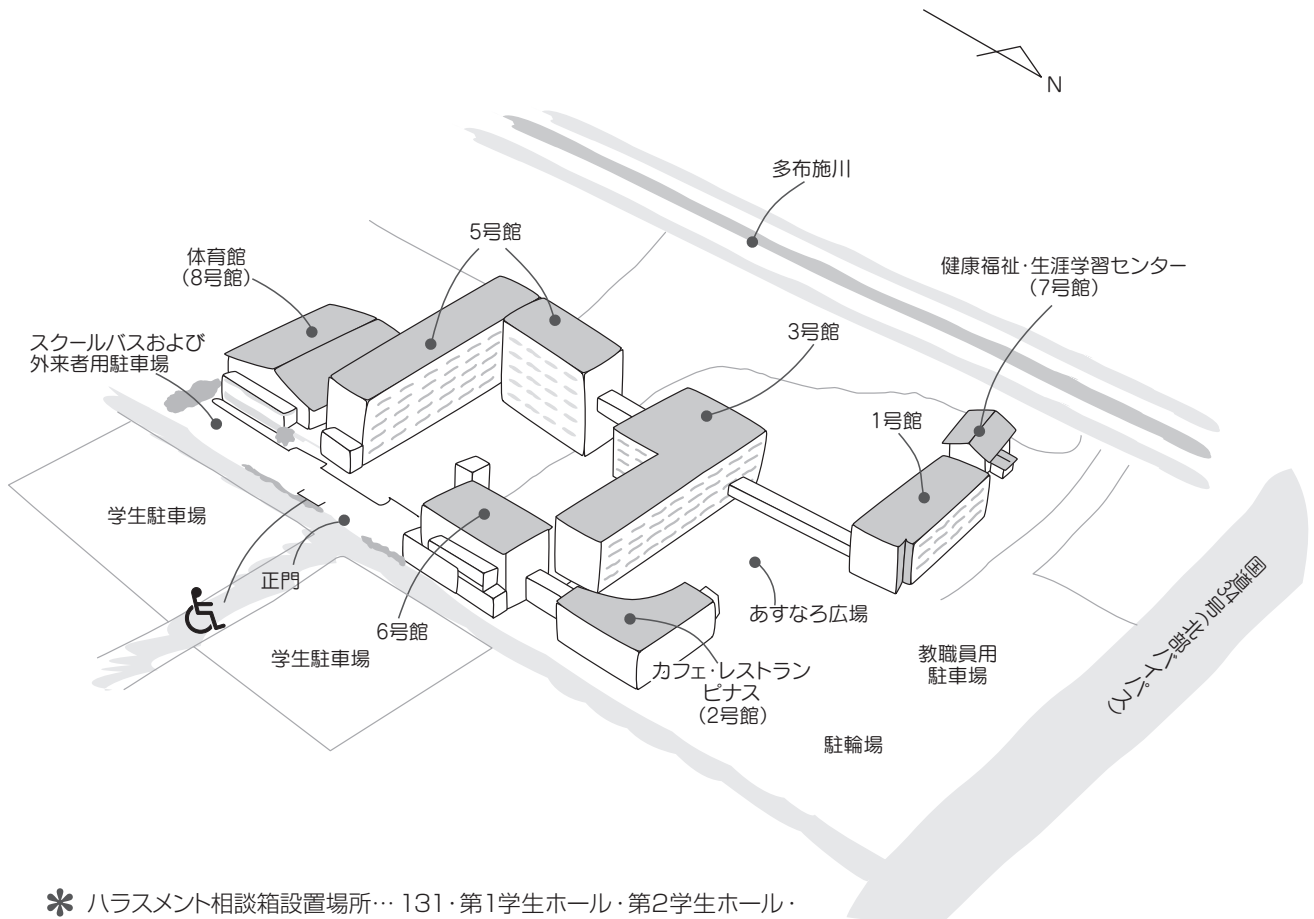

学内配置図

* ハラスメント相談箱設置場所… 131・第1学生ホール・第2学生ホール・631・図書館

* 学生提案箱設置場所…………… 学生ラウンジ・第2学生ホール・図書館

1号館

2F	
①	高元(研究室)
②	鶴(研究室)
③	矢ヶ部(研究室)

1F	
①	金丸(研究室)
②	大村(研究室)
③	清水(研究室)

2号館

カフェ・レストラン・ピナス

- 01
- 02
- 03
- 04
- 05

学内配置図

3号館(あすなろ館)

5号館

5F

5F	
①	本部長室
②	(研究室)
③	武富(研究室)
④	村岡(研究室)
⑤	吉村(研究室)
⑥	馬場(研究室)
⑦	立川(研究室)
⑧	福元(研究室)
⑨	中島(研究室)
⑩	竹森(研究室)
⑪	松本麻(研究室)
⑫	中園(研究室)
⑬	太田(研究室)
⑭	(研究室)
⑮	岡嶋(研究室)
⑯	(研究室)
⑰	(研究室)
⑱	米倉(研究室)
⑲	春原(研究室)
⑳	川邊(研究室)
㉑	西村(研究室)
㉒	赤川(研究室)
㉓	利光(研究室)
㉔	横田(研究室)
㉕	日野(研究室)

4F

3F

2F

2F	
①	尾道(研究室)
②	平田(研究室)
③	松田(研究室)
④	田中知(研究室)
⑤	飯盛(研究室)
⑥	西岡(研究室)

1F

01
02
03
04
05

学内配置図

6号館

7号館

健康福祉・生涯学習センター

8号館

体 育 館

2F

1F

01

02