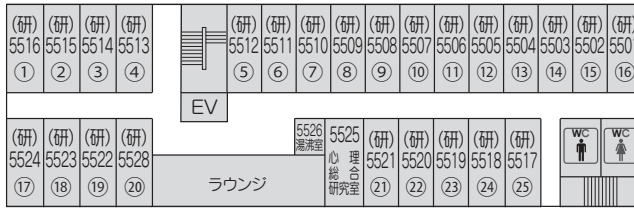

学内配置図

* ハラスメント相談箱設置場所… 131・第1学生ホール・第2学生ホール・631・図書館

* 学生提案箱設置場所…………… 学生ラウンジ・第2学生ホール・図書館

1号館

2F	
①	高元(研究室)
②	鶴(研究室)
③	矢ヶ部(研究室)

1F	
①	金丸(研究室)
②	大村(研究室)
③	清水(研究室)

2号館

カフェ・レストラン・ピナス

- 01
- 02
- 03
- 04
- 05

学内配置図

3号館(あすなろ館)

5号館

5F

5F	
①	本部長室
②	(研究室)
③	武富(研究室)
④	村岡(研究室)
⑤	吉村(研究室)
⑥	馬場(研究室)
⑦	立川(研究室)
⑧	福元(研究室)
⑨	中島(研究室)
⑩	竹森(研究室)
⑪	松本麻(研究室)
⑫	中園(研究室)
⑬	太田(研究室)
⑭	(研究室)
⑮	岡嶋(研究室)
⑯	(研究室)
⑰	(研究室)
⑱	米倉(研究室)
⑲	春原(研究室)
⑳	川邊(研究室)
㉑	西村(研究室)
㉒	赤川(研究室)
㉓	利光(研究室)
㉔	横田(研究室)
㉕	日野(研究室)

4F

3F

2F

2F	
①	尾道(研究室)
②	平田(研究室)
③	松田(研究室)
④	田中知(研究室)
⑤	飯盛(研究室)
⑥	西岡(研究室)

1F

01
02
03
04
05

学内配置図

6号館