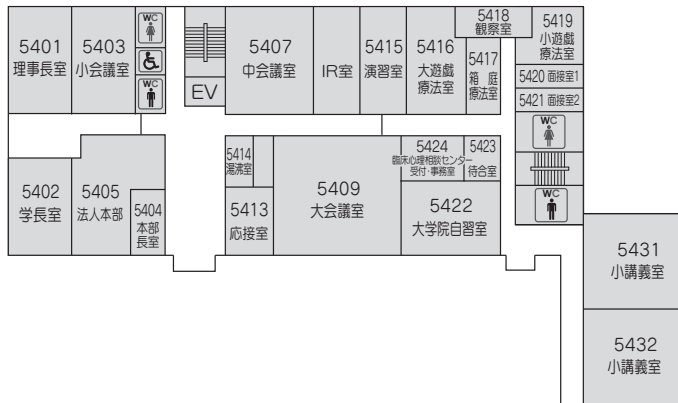

学内配置図

* ハラスメント相談箱設置場所… 131・第1学生ホール・第2学生ホール・631・図書館

* 学生提案箱設置場所…………… 学生ラウンジ・第2学生ホール・図書館

1号館

2F	
①	高元(研究室)
②	鶴(研究室)
③	矢ヶ部(研究室)

1F	
①	金丸(研究室)
②	大村(研究室)
③	清水(研究室)

2号館

カフェ・レストラン・ピナス

- 01
- 02
- 03
- 04
- 05

学内配置図

3号館(あすなろ館)

5号館

5F

5F	
①	本部長室
②	(研究室)
③	武富(研究室)
④	村岡(研究室)
⑤	吉村(研究室)
⑥	馬場(研究室)
⑦	立川(研究室)
⑧	福元(研究室)
⑨	中島(研究室)
⑩	竹森(研究室)
⑪	松本麻(研究室)
⑫	中園(研究室)
⑬	太田(研究室)
⑭	(研究室)
⑮	岡嶋(研究室)
⑯	(研究室)
⑰	(研究室)
⑱	米倉(研究室)
⑲	春原(研究室)
⑳	川邊(研究室)
㉑	西村(研究室)
㉒	赤川(研究室)
㉓	利光(研究室)
㉔	横田(研究室)
㉕	日野(研究室)

4F

3F

2F

2F	
①	尾道(研究室)
②	平田(研究室)
③	松田(研究室)
④	田中知(研究室)
⑤	飯盛(研究室)
⑥	西岡(研究室)

1F

01
02
03
04
05

学内配置図

6号館

7号館

健康福祉・生涯学習センター

8号館

体 育 館

2F

1F

01

02