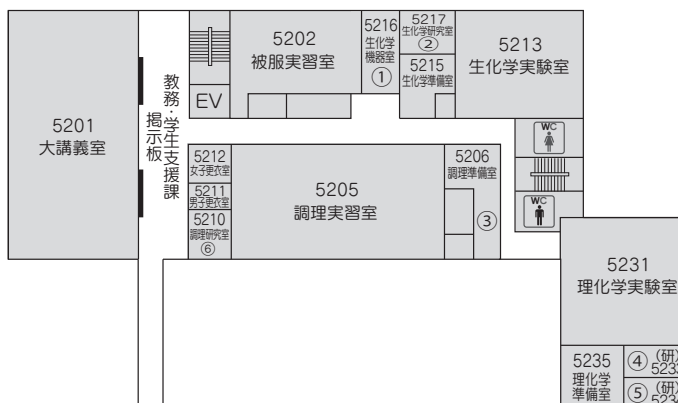

学内配置図

* ハラスメント相談箱設置場所… 131・第1学生ホール・第2学生ホール・631・図書館

* 学生提案箱設置場所…………… 学生ラウンジ・第2学生ホール・図書館

1号館

2F	
①	高元(研究室)
②	鶴(研究室)
③	矢ヶ部(研究室)

1F	
①	金丸(研究室)
②	大村(研究室)
③	清水(研究室)

2号館

カフェ・レストラン・ピナス

- 01
- 02
- 03
- 04
- 05

学内配置図

3号館(あすなろ館)

5号館

5F

5F	
①	本部長室
②	(研究室)
③	武富(研究室)
④	村岡(研究室)
⑤	吉村(研究室)
⑥	馬場(研究室)
⑦	立川(研究室)
⑧	福元(研究室)
⑨	中島(研究室)
⑩	竹森(研究室)
⑪	松本麻(研究室)
⑫	中園(研究室)
⑬	太田(研究室)
⑭	(研究室)
⑮	岡嶋(研究室)
⑯	(研究室)
⑰	(研究室)
⑱	米倉(研究室)
⑲	春原(研究室)
⑳	川邊(研究室)
㉑	西村(研究室)
㉒	赤川(研究室)
㉓	利光(研究室)
㉔	横田(研究室)
㉕	日野(研究室)

4F

3F

2F

2F	
①	尾道(研究室)
②	平田(研究室)
③	松田(研究室)
④	田中知(研究室)
⑤	飯盛(研究室)
⑥	西岡(研究室)

1F

01
02
03
04
05

学内配置図

6号館

7号館

健康福祉・生涯学習センター

8号館

体 育 館

2F

1F

01

02