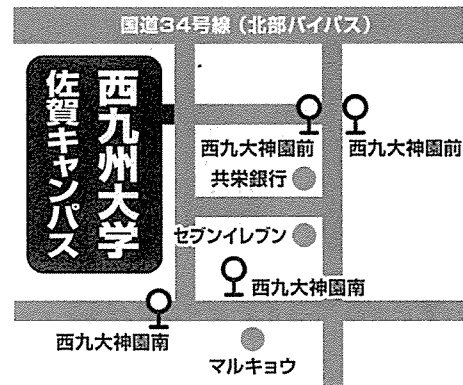

## バス運行スケジュール(有料・無料)

### ■佐賀市営バス時刻表(有料)

佐賀駅バスセンター → 西九大神園前

7時	35
8時	07 57
9時	50
10時	50
11時	50
12時	50
13時	50
14時	50
15時	50
16時	50
17時	40
18時	30
19時	30
20時	20
21時	20

佐賀駅バスセンター → 西九大神園南

9時	45
10時	
11時	45
12時	
13時	45
14時	
15時	45