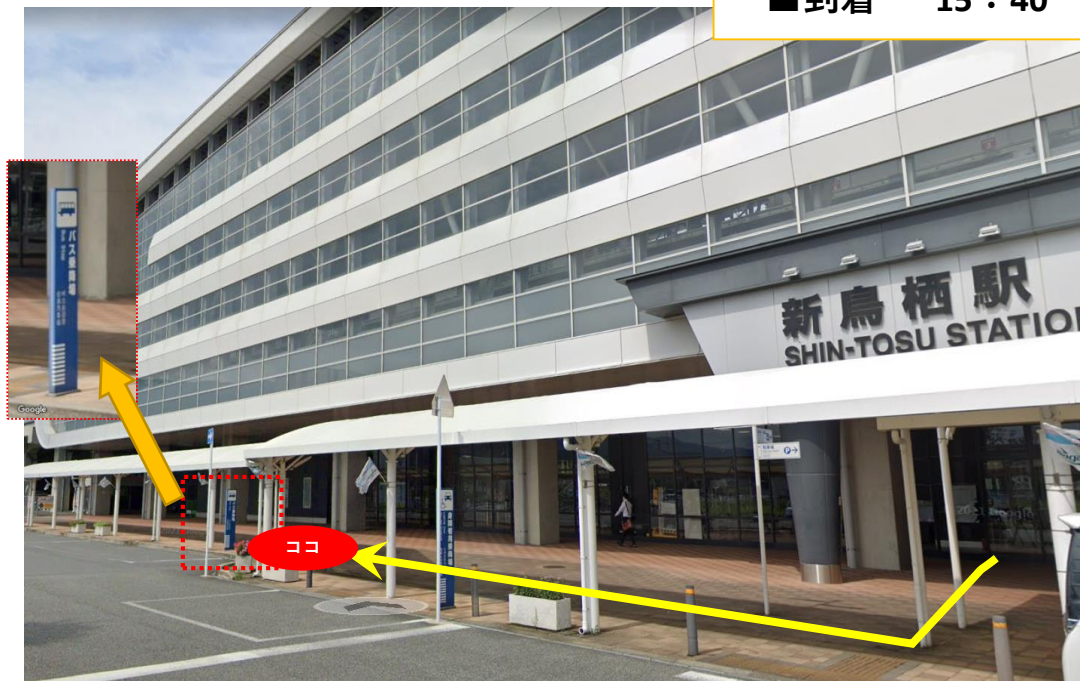

タップでGoogle Mapにジャンプします

J R新鳥栖駅 西口

Aコース

■ 出発 9 : 45
■ 到着 15 : 40

J R新鳥栖駅西口を出て右側にある「バス乗降場」の近くに集合してください。「西九州大学」の腕章を付けた係がいますので声をかけてください。

TOP