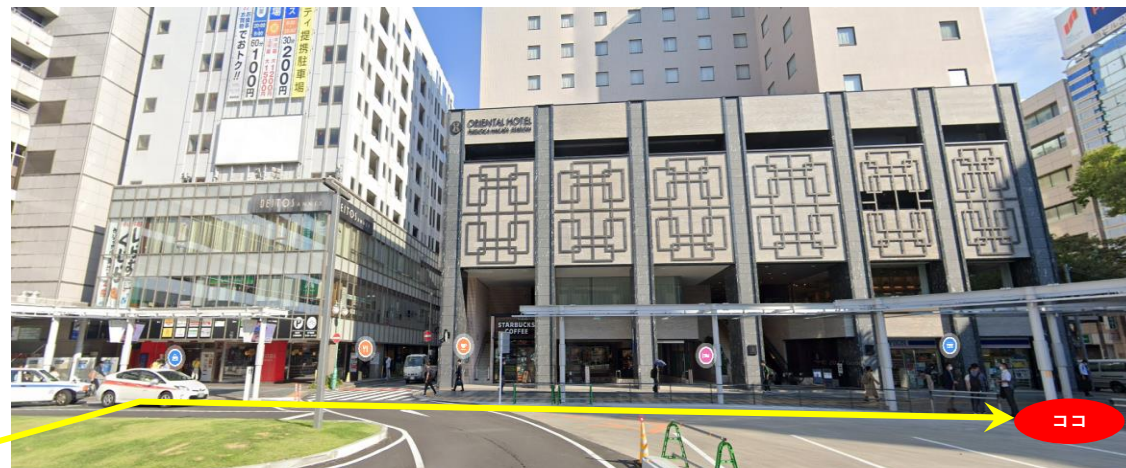

タップでGoogle Mapにジャンプします

J R博多駅 筑紫口 ローソンオリエンタルホテル福岡店 前

Aコース

■ 出発 8 : 40
■ 到着 16 : 45

← 筑紫口

J R博多駅筑紫口を出てロータリー（バスやタクシーの駐車場）の周りの歩道を左回りに進むと、突き当り（上の写真では一番右）にローソンがあります。
その近くに「西九州大学」の腕章を付けた係がいますので声をかけてください。