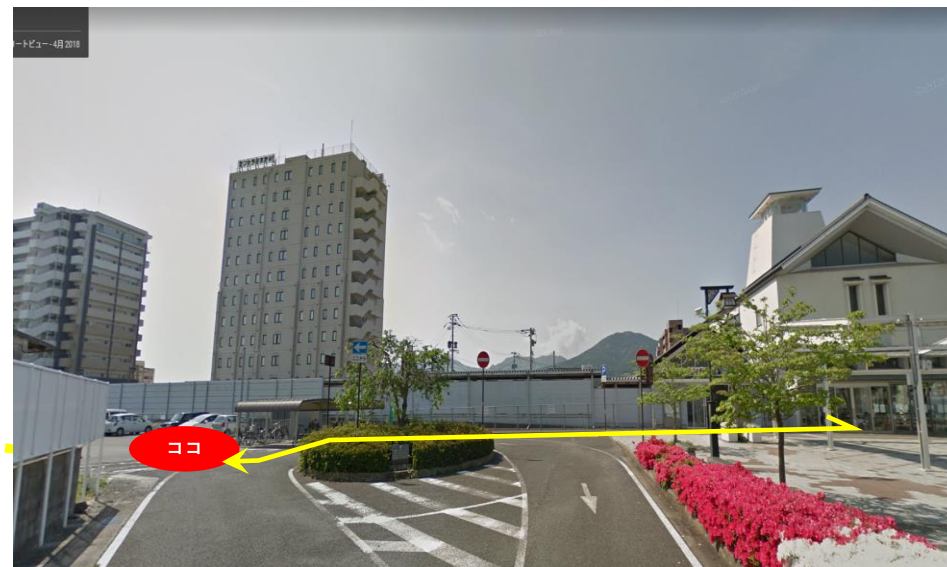

タップでGoogle Mapにジャンプします

J R伊万里駅 東口バス駐車場

F コース

■ 出発 9 : 05

■ 到着 16 : 15

J R伊万里駅の東口（駅前公園側の出入口）を出て右に50mほど進んだところにある駐輪場を目印に集合してください。近くに「西九州大学」の腕章を付けた係がいますので声をかけてください。