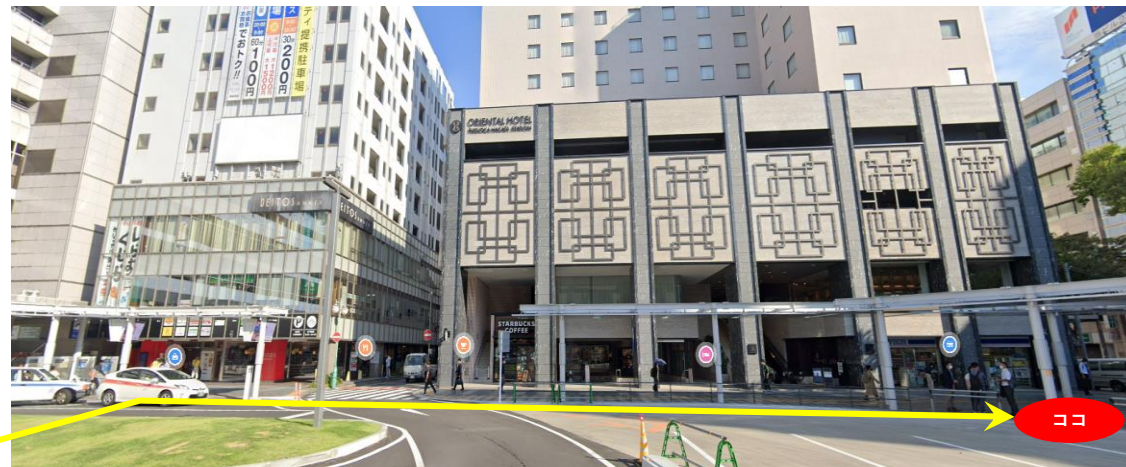

タップでGoogle Mapにジャンプします

## J R博多駅 筑紫口 ローソンオリエンタルホテル福岡店 前

Aコース

■ 出発 8 : 40  
■ 到着 16 : 45

← 筑紫口

J R博多駅筑紫口を出てロータリー（バスやタクシーの駐車場）の周りの歩道を左回りに進むと、突き当り（上の写真では一番右）にローソンがあります。  
その近くに「西九州大学」の腕章を付けた係がいますので声をかけてください。